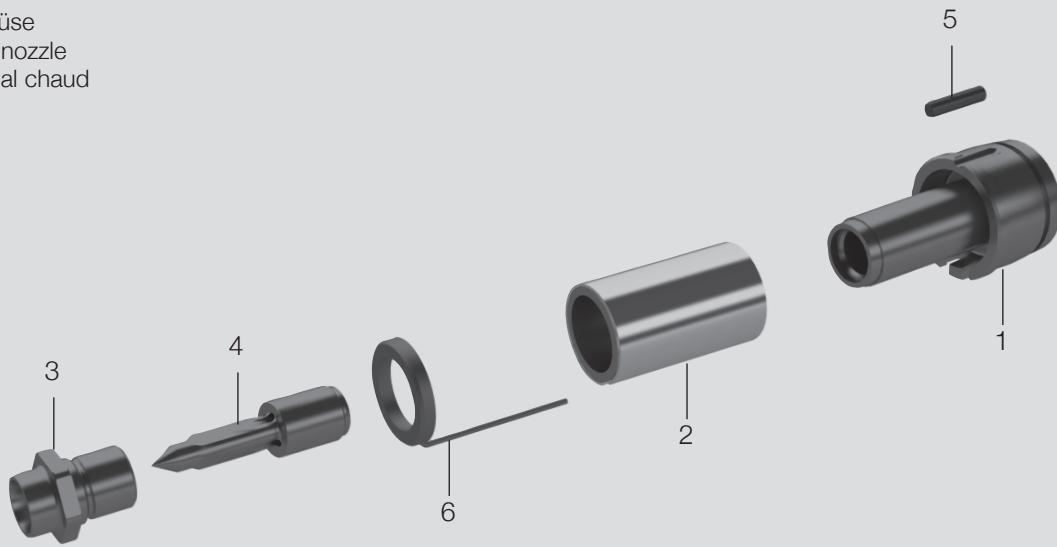

Techni Shot
 Heißkanaldüse
 Hot runner nozzle
 Buse á canal chaud

Pos.	1	2	3	4	5	6
H33201/...		H33061/...		(CuCoBe)	Z25/...	H3305/...
...25x 56	H33001/25x 56	...25x 56	H33218/25	H33214/25	...3x14	...25x 56
63	63	63				63
71	71	71				71
80	80	80				80
100	100	100				100
125	125	125				125
...32x 63	H33000 /32x 63	...32x 63	...32	H33211/32	...5x14	...32x 63
71	71	71				71
80	80	80				80
90	90	90				90
100	100	100				100
125	125	125				125
...40x 80	...40x 80	...40x 80	H33217/40	...40	...6x14	...40x 80
90	90	90				90
100	100	100				100
112	112	112				112
125	125	125				125
140	140	140				140
...50x 100	...50x 100	...50x 100	...50	...50		...50x 100
112	112	112				112
125	125	125				125
140	140	140				140
160	160	160				160
200	200	200				200
250	250	250				250
...60x 125	...60x 125	...60x 125	H33218/60	...60	...6x24	...60x 125
140	140	140				140
160	160	160				160
200	200	200				200
250	250	250				250
300	300	300				300

Ersatzteile/Spare parts/Pièces détachées

Pos.	Benennung	Designation	Désignation	Stück Quantity Pièce
1	Düsenkörper	Nozzle body	Corps de buse	1
2	Heizung	Heater	Élément chauffant	1
3	Überwurfmutter	Sleeve nut	Écrou	1
4	Torpedospitze	Nozzle tip	Pointe torpédo	1
5	Zylinderstift	Dowel pin	Goupille cylindrique	1
6	Thermofühler	Thermocouple	Thermocouple	1