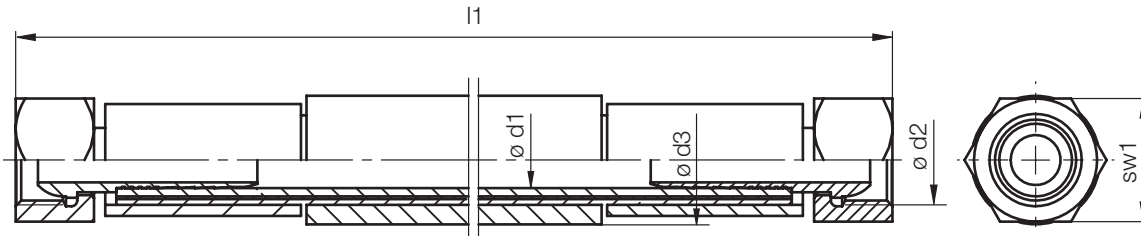

Neu / New / Nouveau

style	p [bar]	min. r	sw1	d3	d1	d2	l1	Typ	Nr./No.
blau/blue/bleu	60	60	19	23	13	M16x1,5	2500	1	Z8560/13x16x1,5x2500 /1
rot/red/rouge								2	/2
schwarz/black/noir								3	/3
blau/blue/bleu	60	60	22	23	13	G3/8	300	1	Z8560/13x G3/8 x 300/1
rot/red/rouge								2	/2
schwarz/black/noir								3	/3
blau/blue/bleu	60	60	22	23	13	G3/8	500	1	500/1
rot/red/rouge								2	/2
schwarz/black/noir								3	/3
blau/blue/bleu	60	60	22	23	13	G3/8	750	1	750/1
rot/red/rouge								2	/2
schwarz/black/noir								3	/3
blau/blue/bleu	60	60	22	23	13	G3/8	1000	1	1000/1
rot/red/rouge								2	/2
schwarz/black/noir								3	/3
blau/blue/bleu	60	60	22	23	13	G3/8	1500	1	1500/1
rot/red/rouge								2	/2
schwarz/black/noir								3	/3
blau/blue/bleu	60	60	22	23	13	G3/8	2000	1	2000/1
rot/red/rouge								2	/2
schwarz/black/noir								3	/3
blau/blue/bleu	60	60	22	23	13	G3/8	2500	1	2500/1
rot/red/rouge								2	/2
schwarz/black/noir								3	/3