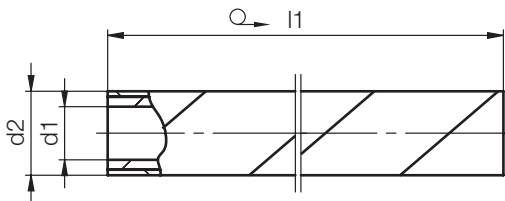

Z858PL /...

Push-Lok Schlauch
 Push-Lok hose
 Tuyau Push-Lok

Mat.: synth. Gummi
 synth. rubber
 Gomme synth.

Medium	max. °C
Luft/air/air	100
Öl/oil/huile	100
Wasser/water/eau	100

Z80PL /...
 Z801PL /...
 Z87PL /...
 Z876PL /...
 Z880PL /...

Style	p [bar]	min. r	d2	d1	l1	Typ	Nr. / No.
blau blue bleu	28	80	15,5	9	1000	1	Z858PL/ 9x 1000/1
					2000		2000
					25000		25000
rot red rouge	28	80	15,5	9	1000	2	Z858PL/ 9x 1000/2
					2000		2000
					25000		25000
blau blue bleu	100	100	19,5	13	1000	1	Z858PL/ 13x 1000/1
					2000		2000
					25000		25000
rot red rouge	100	100	19,5	13	1000	2	Z858PL/ 13x 1000/2
					2000		2000
					25000		25000