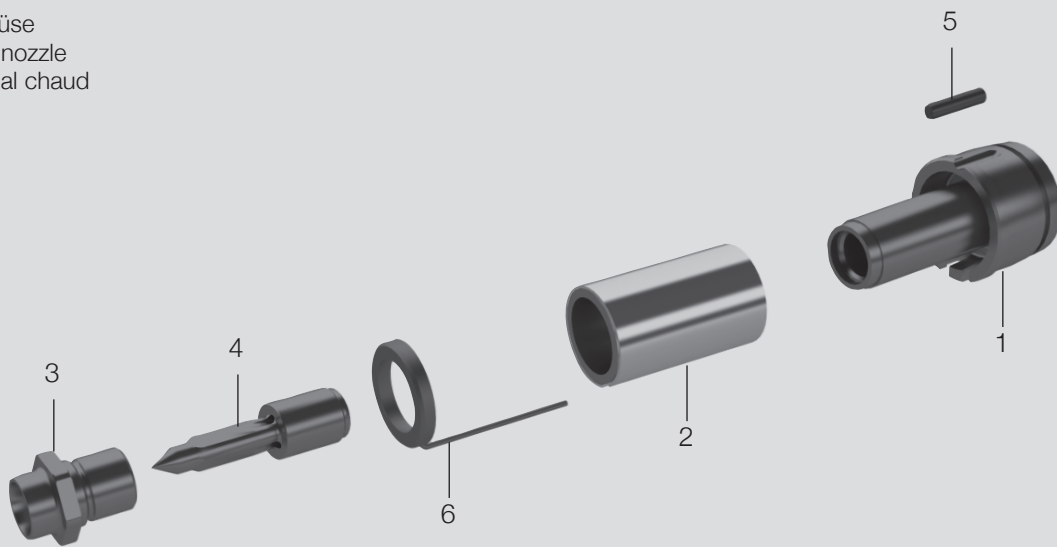

Techni Shot

Heißkanaldüse
Hot runner nozzle
Buse á canal chaud

Pos.	1	2	3	4	5	6
H33201/...		H33061/...		(CuCoBe)	Z25/...	H3305/...
...25x 56	H33001/25x 56	...25x 56	H33218/25	H33214/25	...3x14	...25x 56
63	63	63				63
71	71	71				71
80	80	80				80
100	100	100				100
125	125	125				125
...32x 63	H33000 /32x 63	...32x 63	H33217/32	H33211/32	...5x14	...32x 63
71	71	71				71
80	80	80				80
90	90	90				90
100	100	100				100
125	125	125				125
...40x 80	...40x 80	...40x 80	...40	...40	...6x14	...40x 80
90	90	90				90
100	100	100				100
112	112	112				112
125	125	125				125
140	140	140				140
...50x 100	...50x 100	...50x 100	...50	...50		...50x 100
112	112	112				112
125	125	125				125
140	140	140				140
160	160	160				160
200	200	200				200
250	250	250				250
...60x 125	...60x 125	...60x 125	H33218/60	...60	...6x24	...60x 125
140	140	140				140
160	160	160				160
200	200	200				200
250	250	250				250
300	300	300				300

Ersatzteile/Spare parts/Pièces détachées

Pos.	Benennung	Designation	Désignation	Stück Quantity Pièce
1	Düsenkörper	Nozzle body	Corps de buse	1
2	Heizung	Heater	Élément chauffant	1
3	Überwurfmutter	Sleeve nut	Écrou	1
4	Torpedospitze	Nozzle tip	Pointe torpédo	1
5	Zylinderstift	Dowel pin	Goupille cylindrique	1
6	Thermofühler	Thermocouple	Thermocouple	1