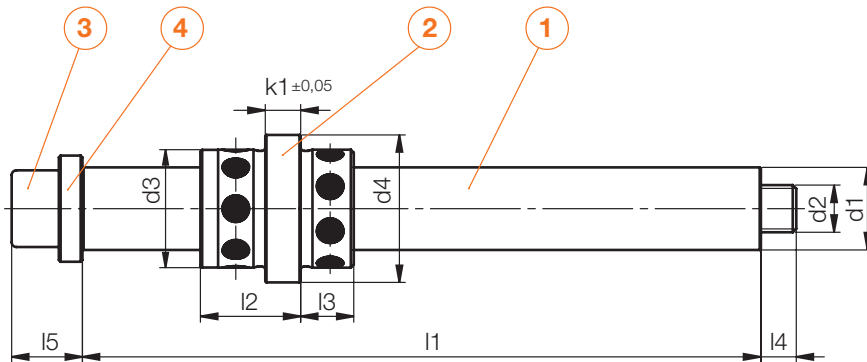

Z0223 W/...

Auswerferpaket Führungseinheit
 Ejector assembly guide unit
 Unité de guidage batterie d'éjection

1

Pos 4 Z561/...	Pos 3 Z31/...	Pos 2 Z13W/...	Pos 1 Z022/...	k1	l5	l4	d4	d3	d2	d1	l1	l2	l3	Nr./No.
14x3	6x 80	12x10	10x 60	6	9	17	16	14	M6	10	60	12	9	Z0223W/10x 60x12x 9
	90		70								70			
	100		80								80			
	120		100								100			
18x4	8x100	17x14	14x 80		12	16	25	20	M8	14	80	17		Z0223W/14x 80x17x 9
	120		100								100			
	140		120								120			
	160		140								140			
	180		160								160			
24x5	10x120	22x18	18x100		15	15	31	26	M10	18	100	22	17	Z0223W/18x 100x22x 17
	140		120								120			
	160		140								140			
	180		160								160			
	200		180								180			
30x6	12x150	27x24	24x120		18	24	35	30	M12	24	120	27	22	Z0223W/24x 120x27x 22
	170		140								140			
	190		160								160			
	210		180								180			
	230		200								200			
40x8	16x150	36x30	30x120		24	22	47	42	M16	30	120	36	27	Z0223W/30x 120x36x 27
	170		140								140			
	190		160								160			
	210		180								180			
	250		220								220			