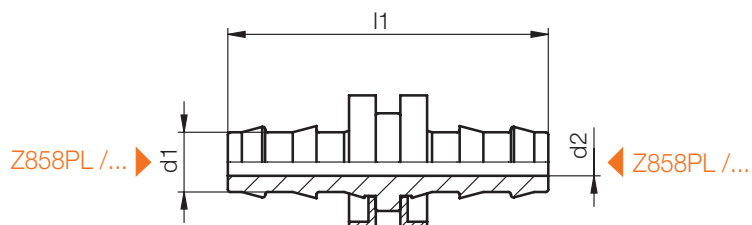

## Z880 /...

Doppelschlauchtülle  
Hose extension nipple  
Raccord intermédiaire double

Mat.: 2.0401

l1	d2	d1	Nr./No.
29	3,5	5	Z880/ 5x 5
48	6	9	9x 9
54	9	13	13x13
69	13	19	19x19

## Z880PL /...

Doppelschlauchtülle, Push-Lok  
Double hose nipple, Push-Lok  
Raccord intermédiaire double, Push-Lok

Mat.: 2.0401

l1	d2	d1	Nr./No.
52,4	4,5	9	Z880PL/ 9x 9
59,8	6	13	13x13