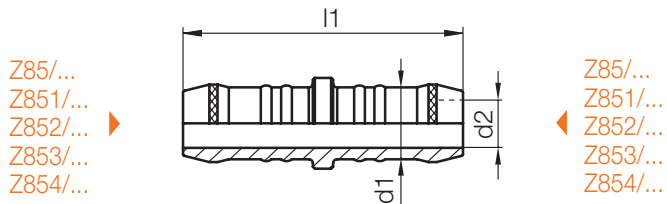

## Z880 /...

Doppelschlauchtülle  
Hose extension nipple  
Raccord intermédiaire double

Mat.: 2.0401

l1	d2	d1	Nr./No.
29	3,5	5	Z880/ 5x 5
48	6	9	9x 9
54	9	13	13x13
69	13	19	19x19

## Z880PL /...

Doppelschlauchtülle, Push-Lok  
Double hose nipple, Push-Lok  
Raccord intermédiaire double, Push-Lok

Mat.: 2.0401

l1	d2	d1	Nr./No.
52,4	4,5	9	Z880PL/ 9x 9
59,8	6	13	13x13