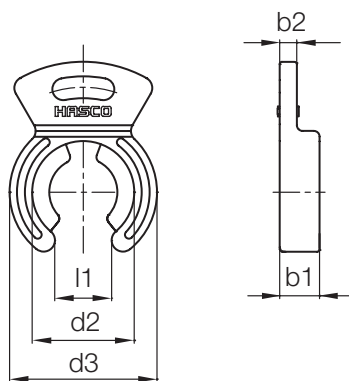

Z8081/..., Z 8082/...

Kennzeichnungsclip
 Marking clip
 Clip d'identification

Mat. PA 6.6

 = Verpackungseinheit / Packing unit / Unité d'emballage

	Style	b2	b1	l1	d3	d2	d1	Nr./No.	style	d1	Nr./No.
20	blau	1,5	2,5	5	13	9	5	Z8081/ 5	rot	5	Z8082/ 5
	blue	2	4	9	22	16	9	9	red	9	9
	bleu		5	11	28,5	20,5	13	13	rouge	13	13

Z 8083 /..., Z 8084 /...

Kennzeichnungsclip
 Marking clip
 Clip d'identification

Mat. PA 6.6

Z80/...
 Z801/...
 Z80700/...

 = Verpackungseinheit / Packing unit / Unité d'emballage

	Style	b2	b1	l1	d3	d2	d1	Nr./No.	style	d1	Nr./No.
20	blau	1,5	3,5	5	13	9	5	Z8083/ 5	rot	5	Z8084/ 5
	blue	2	4,8	9	22	16	9	9	red	9	9
	bleu		5,9	11	28,5	20,5	13	13	rouge	13	13