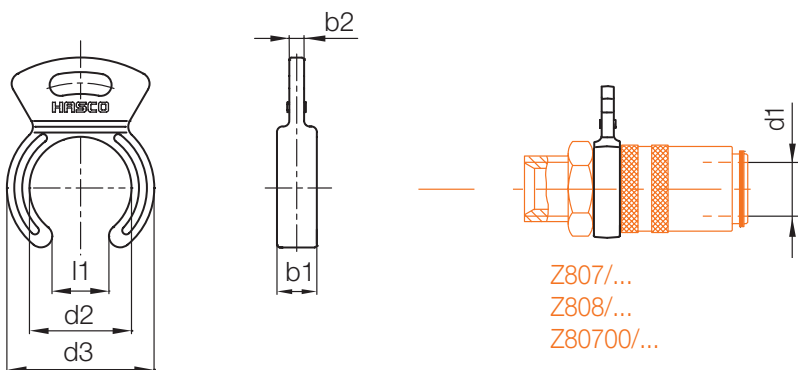

Z8081/..., Z 8082/...

Kennzeichnungsclip
 Marking clip
 Clip d'identification

Mat. PA 6.6

 = Verpackungseinheit / Packing unit / Unité d'emballage

	Style	b2	b1	l1	d3	d2	d1	Nr./No.	style	d1	Nr./No.
20	blau	1,5	2,5	5	13	9	5	Z8081/ 5	rot	5	Z8082/ 5
	blue	2	4	9	22	16	9	9	red	9	9
	bleu		5	11	28,5	20,5	13	13	rouge	13	13

Z 8083 /..., Z 8084 /...

Kennzeichnungsclip
 Marking clip
 Clip d'identification

Mat. PA 6.6

Z80/...
 Z801/...
 Z80700/...

 = Verpackungseinheit / Packing unit / Unité d'emballage

	Style	b2	b1	l1	d3	d2	d1	Nr./No.	style	d1	Nr./No.
20	blau	1,5	3,5	5	13	9	5	Z8083/ 5	rot	5	Z8084/ 5
	blue	2	4,8	9	22	16	9	9	red	9	9
	bleu		5,9	11	28,5	20,5	13	13	rouge	13	13