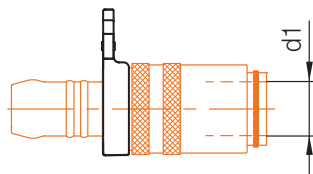

Z8081/..., Z 8082/...

Kennzeichnungsclip
 Marking clip
 Clip d'identification

Mat. PA 6.6

 = Verpackungseinheit / Packing unit / Unité d'emballage

	Style	b2	b1	l1	d3	d2	d1	Nr./No.	style	d1	Nr./No.
20	blau	1,5	2,5	5	13	9	5	Z8081/ 5	rot	5	Z8082/ 5
	blue	2	4	9	22	16	9	9	red	9	9
	bleu		5	11	28,5	20,5	13	13	rouge	13	13

Z 8083 /..., Z 8084 /...

Kennzeichnungsclip
 Marking clip
 Clip d'identification

Mat. PA 6.6

Z80/...
 Z801/...
 Z80700/...

 = Verpackungseinheit / Packing unit / Unité d'emballage

	Style	b2	b1	l1	d3	d2	d1	Nr./No.	style	d1	Nr./No.
20	blau	1,5	3,5	5	13	9	5	Z8083/ 5	rot	5	Z8084/ 5
	blue	2	4,8	9	22	16	9	9	red	9	9
	bleu		5,9	11	28,5	20,5	13	13	rouge	13	13