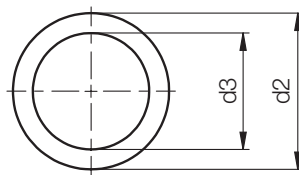

Z9901 /...

Distanzrohr
Adapter
Tube d'entretoise

Mat.: POM C
max. 130°C

Pos. 1	d3	d2	d1	l1	Nr./No.
Z99/ 8 10	18	25	8	100	Z9901/8x100