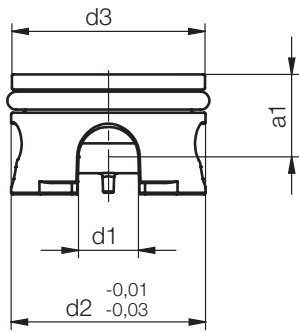

Z99/...

CoolCross

Mat.: PA6.6 GF30
max. 130°C

Pos. 2	r1	h2	h1	t1	a1	b2	b1	d3	d2	d1	Nr./No.
Z98/21,3x2,4	6,1	5	16	1,5	11	21,9	11	25,8	26	8	Z99/ 8
23,3x2,4		6	18		12		14,4			26,8	27

Z9901 /...

Distanzrohr
Adapter
Tube d'entretoise

Mat.: POM C
max. 130°C

Pos. 1	d3	d2	d1	l1	Nr./No.
Z99/ 8 10	18	25	8	100	Z9901/8x100