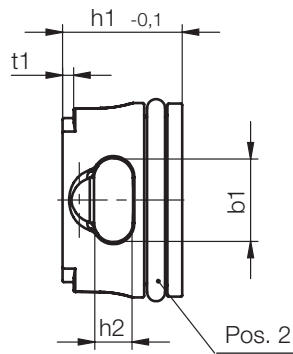

Z99/...

CoolCross

Mat.: PA6.6 GF30
max. 130°C

Pos. 2	r1	h2	h1	t1	a1	b2	b1	d3	d2	d1	Nr./No.
Z98/21,3x2,4	6,1	5	16	1,5	11	21,9	11	25,8	26	8	Z99/ 8
23,3x2,4		6	18		12		14,4			26,8	27

Z9901 /...

Distanzrohr
Adapter
Tube d'entretoise

Mat.: POM C
max. 130°C

Pos. 1	d3	d2	d1	l1	Nr./No.
Z99/ 8 10	18	25	8	100	Z9901/8x100