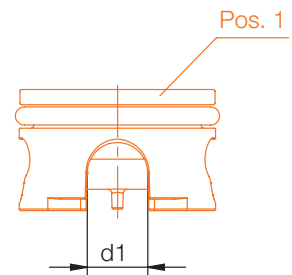

Z99/...

CoolCross

Mat.: PA6.6 GF30
max. 130°C

Pos. 2	r1	h2	h1	t1	a1	b2	b1	d3	d2	d1	Nr./No.
Z98/21,3x2,4	6,1	5	16	1,5	11	21,9	11	25,8	26	8	Z99/ 8
23,3x2,4		6	18		12		14,4			26,8	27

Z9901 /...

Distanzrohr
Adapter
Tube d'entretoise

Mat.: POM C
max. 130°C

Pos. 1	d3	d2	d1	l1	Nr./No.
Z99/ 8 10	18	25	8	100	Z9901/8x100