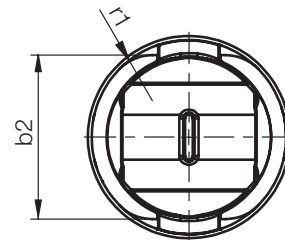

Z99/...

CoolCross

Mat.: PA6.6 GF30
max. 130°C

Pos. 2	r1	h2	h1	t1	a1	b2	b1	d3	d2	d1	Nr./No.
Z98/21,3x2,4	6,1	5	16	1,5	11	21,9	11	25,8	26	8	Z99/ 8
23,3x2,4		6	18		12		14,4			26,8	27

Z9901 /...

Distanzrohr
Adapter
Tube d'entretoise

Mat.: POM C
max. 130°C

Pos. 1	d3	d2	d1	l1	Nr./No.
Z99/ 8 10	18	25	8	100	Z9901/8x100