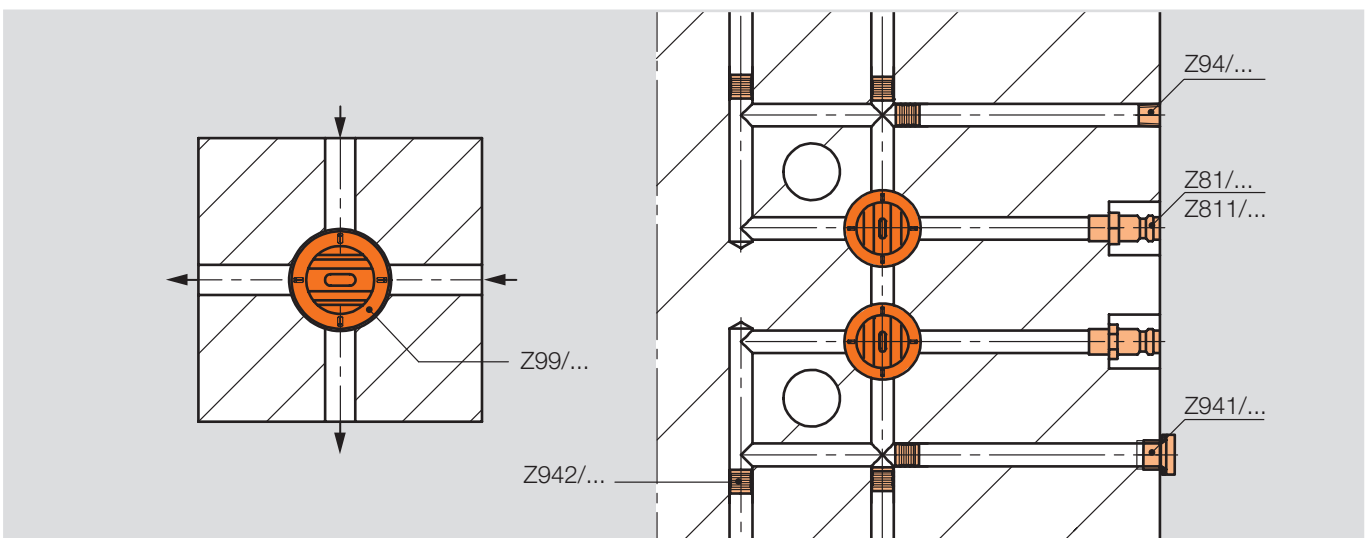

Z99/...

CoolCross

Mat.: PA6.6 GF30
max. 130°C

Pos. 2	r1	h2	h1	t1	a1	b2	b1	d3	d2	d1	Nr./No.
Z98/21,3x2,4	6,1	5	16	1,5	11	21,9	11	25,8	26	8	Z99/ 8
23,3x2,4		6	18		12		14,4			26,8	27

Z9901 /...

Distanzrohr
Adapter
Tube d'entretoise

Mat.: POM C
max. 130°C

Pos. 1	d3	d2	d1	l1	Nr./No.
Z99/ 8 10	18	25	8	100	Z9901/8x100