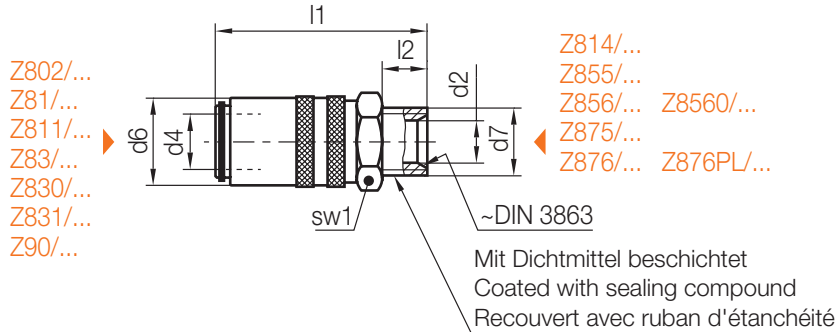

Z807/...

Schnellverschlusskupplung, mit Absperrventil
 Shut-off coupling, with valve
 Coupleur rapide, avec vanne d'arrêt

Mat.: 2.0401

Z802/...
 Z81/...
 Z811/...
 Z83/...
 Z830/...
 Z831/...
 Z90/...

Z814/...
 Z855/...
 Z856/... Z8560/...
 Z875/...
 Z876/... Z876PL/...

Medium	max. C°
Luft/air/air	200
Öl/oil/huile	200
Wasser/water/eau	150

Schlauchgrenzwerte können abweichen! / Hose limits can differ! / Les valeurs limites des tuyaux peuvent différer!

p [bar]	sw1	l2	l1	d6	d2	d4	d7	Nr./No.	
25	17	9	48	17	6	9	M 14x1,5	Z807/ 9x14x1,5	
							G 1/4A	9xG1/4	
	22			52	22	9	13	M 16x1,5	13x16x1,5
								G 3/8A	13xG3/8
	30	16	12	78	31	15	19	M 24x1,5	19x24x1,5
				74		13		G 1/2A	19xG1/2

Z807/...x45

Schnellverschlusskupplung, mit Absperrventil, 45° abgewinkelt
 Shut-off coupling, with valve, 45° angled
 Coupleur rapide, avec vanne d'arrêt, coudé à 45°

Mat.: 2.0401

Z802/...
 Z81/...
 Z811/...
 Z83/...
 Z830/...
 Z831/...
 Z90/...

p [bar]	sw1	l2	l1	d6	d2	d4	d7	w1	Nr./No.
25	17	9	47	17	6	9	M 14x1,5	45°	Z807/ 9x14x1,5x45
			54	22	9	13	M 16x1,5		13x16x1,5
	30	18	80	31	13	19	M 24x1,5		19x24x1,5

Z807/...x90

Schnellverschlusskupplung, mit Absperrventil, 90° abgewinkelt
 Shut-off coupling, with valve, 90° angled
 Coupleur rapide, avec vanne d'arrêt, coudé à 90°