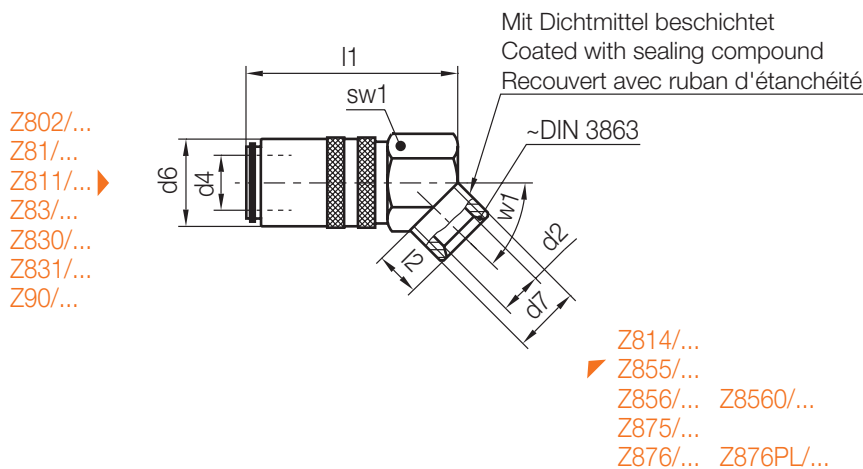

Medium	max. C°
Luft/air/air	200
Öl/oil/huile	200
Wasser/water/eau	150

Schlauchgrenzwerte können abweichen! / Hose limits can differ! / Les valeurs limites des tuyaux peuvent différer!

p [bar]	sw1	l2	l1	d6	d2	d4	d7	Nr./No.	
25	17	9	48	17	6	9	M 14x1,5	Z807/ 9x14x1,5	
							G 1/4A	9xG1/4	
	22			52	22	9	13	M 16x1,5	13x16x1,5
								G 3/8A	13xG3/8
	30	16	12	78	31	15	19	M 24x1,5	19x24x1,5
				74		13		G 1/2A	19xG1/2

Z807/...x45

Schnellverschlusskupplung, mit Absperrventil, 45° abgewinkelt
 Shut-off coupling, with valve, 45° angled
 Coupleur rapide, avec vanne d'arrêt, coudé à 45°

Mat.: 2.0401

Z802/...
 Z81/...
 Z811/...
 Z83/...
 Z830/...
 Z831/...
 Z90/...

Z814/...
 Z855/...
 Z856/... Z8560/...
 Z875/...
 Z876/... Z876PL/...

Medium	max. C°
Luft/air/air	200
Öl/oil/huile	200
Wasser/water/eau	150

Schlauchgrenzwerte können abweichen!
 Hose limits can differ!
 Les valeurs limites des tuyaux peuvent différer!

p [bar]	sw1	l2	l1	d6	d2	d4	d7	w1	Nr./No.
25	17	9	47	17	6	9	M 14x1,5	45°	Z807/ 9x14x1,5x45
			54	22	9	13	M 16x1,5		13x16x1,5
	30	18	80	31	13	19	M 24x1,5		19x24x1,5

Z807/...x90

Schnellverschlusskupplung, mit Absperrventil, 90° abgewinkelt
 Shut-off coupling, with valve, 90° angled
 Coupleur rapide, avec vanne d'arrêt, coudé à 90°