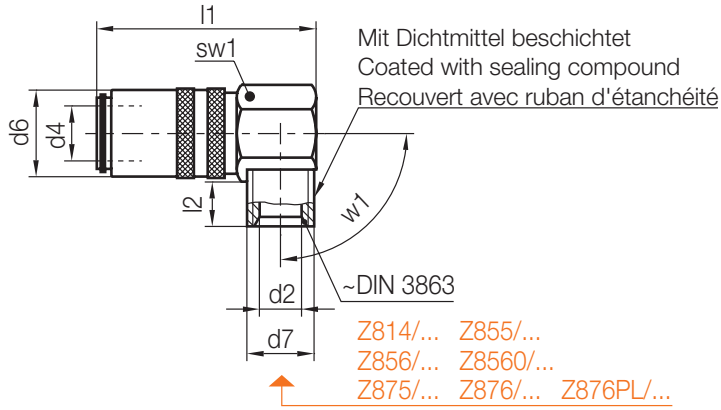

Z814/...
 Z855/...
 Z856/... Z8560/...
 Z875/...
 Z876/... Z876PL/...

Medium	max. C°
Luft/air/air	200
Öl/oil/huile	200
Wasser/water/eau	150

Schlauchgrenzwerte können abweichen!
 Hose limits can differ!
 Les valeurs limites des tuyaux peuvent différer!

p [bar]	sw1	l2	l1	d6	d2	d4	d7	w1	Nr./No.
25	17	9	47	17	6	9	M 14x1,5	45°	Z807/ 9x14x1,5x45
			54	22	9	13	M 16x1,5		13x16x1,5
	30	18	80	31	13	19	M 24x1,5		19x24x1,5

Z807/...x90

Schnellverschlusskupplung, mit Absperrventil, 90° abgewinkelt
 Shut-off coupling, with valve, 90° angled
 Coupleur rapide, avec vanne d'arrêt, coudé à 90°

Mat.: 2.0401

Z802/...
 Z81/...
 Z811/... ▶
 Z83/...
 Z830/...
 Z831/...
 Z90/...

Medium	max. C°
Luft/air/air	200
Öl/oil/huile	200
Wasser/water/eau	150

Schlauchgrenzwerte können abweichen!
 Hose limits can differ!
 Les valeurs limites des tuyaux peuvent différer!

p [bar]	sw1	l2	l1	d6	d2	d4	d7	w1	Nr./No.
25	17	9	47	17	6	9	M 14x1,5	90°	Z807/ 9x14x1,5x90
	22		54	22	9	13	M 16x1,5		13x16x1,5
	30	16	80	31	13	19	M 24x1,5		19x24x1,5