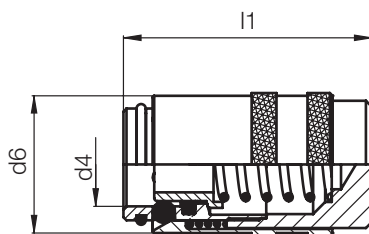

Mit Dichtmittel beschichtet
 Coated with sealing compound
 Recouvert avec ruban d'étanchéité

Medium	max. C°
Luft/air/air	200
Öl/oil/huile	200
Wasser/water/eau	150

Schlauchgrenzwerte können abweichen!
 Hose limits can differ!
 Les valeurs limites des tuyaux peuvent différer!

p [bar]	sw1	l2	l1	d6	d4	d7	Nr./No.
25	17	9	38	17	9	G 1/4 A	Z82/ 9x G1/4
	22			22	13	G 3/8 A	13x G3/8

Z825/...

Blindkupplung
 Dummy coupling
 Coupleur neutre

Mat.: 2.0401

Z804/...
 Z81/...
 Z810/...
 Z83/...
 Z830/...
 Z831/...
 Z90/...
 Z900/...