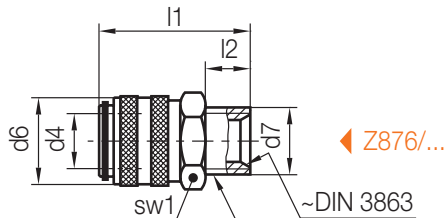

Z82/...

Schnellverschlusskupplung, mit Absperrventil
 Shut-off coupling, with valve
 Coupleur rapide, avec vanne d'arrêt

Mat.: 2.0401

Z802/...
 Z8021/...
 Z81/...
 Z811/...
 Z83/...
 Z830/...
 Z831/...
 Z90/...

Mit Dichtmittel beschichtet
 Coated with sealing compound
 Recouvert avec ruban d'étanchéité

Medium	max. C°
Luft/air/air	200
Öl/oil/huile	200
Wasser/water/eau	150

Schlauchgrenzwerte können abweichen!
 Hose limits can differ!
 Les valeurs limites des tuyaux peuvent différer!

p [bar]	sw1	l2	l1	d6	d4	d7	Nr./No.
25	17	9	38	17	9	G 1/4 A	Z82/ 9x G1/4
	22			22	13	G 3/8 A	13x G3/8

Z825/...

Blindkupplung
 Dummy coupling
 Coupleur neutre

Mat.: 2.0401

Z804/...
 Z81/...
 Z810/...
 Z83/...
 Z830/...
 Z831/...
 Z90/...
 Z900/...