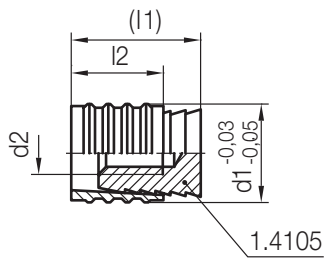

Z942/...

Verschlussstopfen
Sealing plug
Bouchon à sertir

Mat.: 2.0401

	l2	l1	d2	d1	Nr./No.
5	8	11,5	M3	6	Z942/ 6
				8	8
	10	14	M6	10	10
				12	12
	12	16	M8	15	15
16				16	