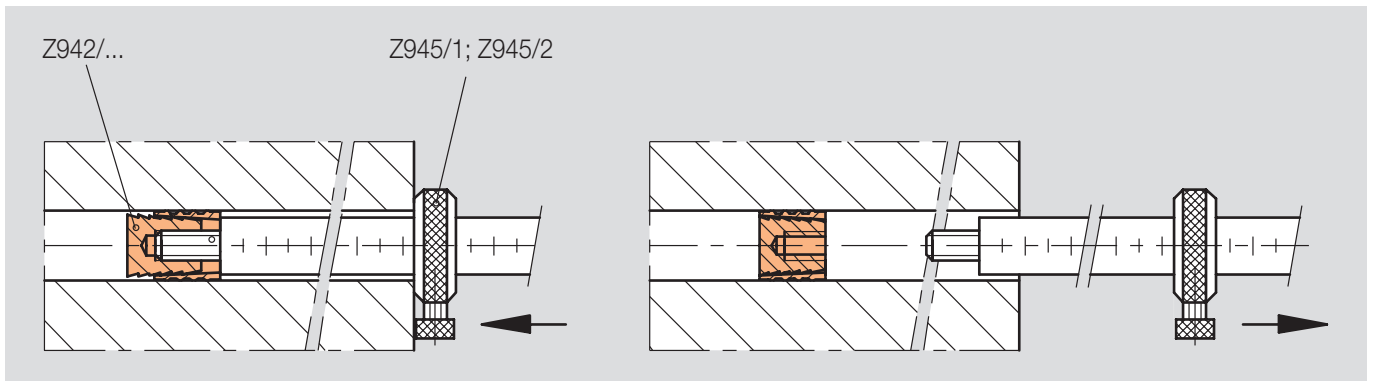

Z942/...

Verschlussstopfen
Sealing plug
Bouchon à sertir

Mat.: 2.0401

	l2	l1	d2	d1	Nr./No.
5	8	11,5	M3	6	Z942/ 6
				8	8
	10	14	M6	10	10
				12	12
	12	16	M8	15	15
16				16	