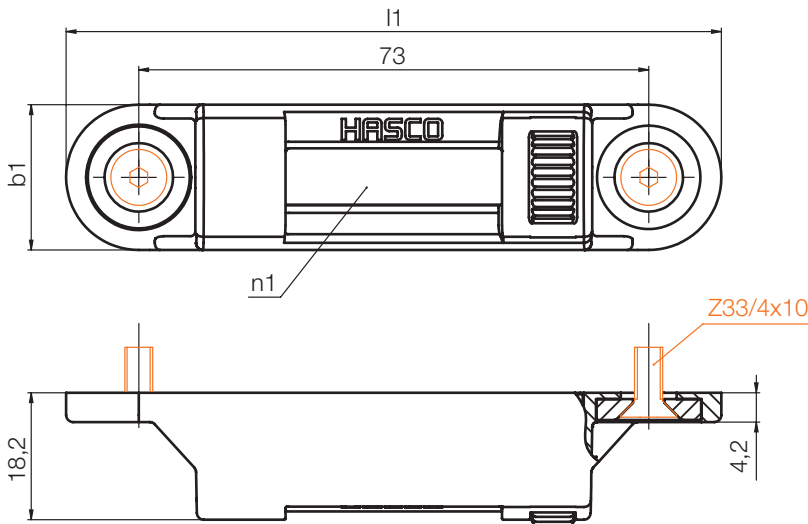

A5850 /...

Statusanzeiger, einstellbar
 Status indicator, adjustable
 Afficheur d'état, réglable

n1 = 4
 (grün/gelb/rot/blau)
 (green/yellow/red/blue)
 (vert/jaune/rouge/bleu)

b1	l1	n1	Nr./No.
21	94	4	A5850/21x94x4

Einbaubeispiel
Mounting example
Exemple de montage