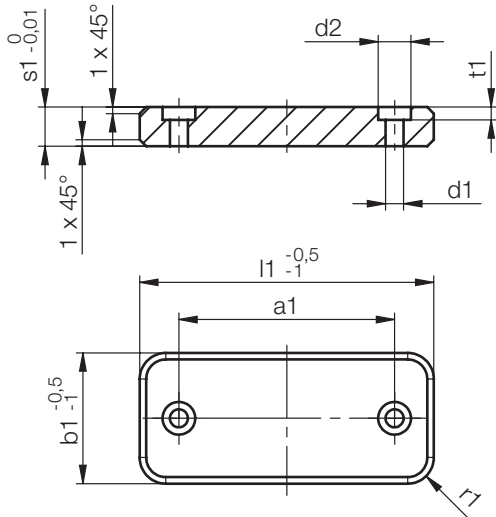

Z 1860 /...

Flachführung, DLC
 Flat guide, DLC
 Guidage plat, DLC

Mat.: 1.2842 58HRC

1

Typ = 1

Typ = 2

Typ = 3

Typ = 4

Neu / New / Nouveau

Typ	r1	a2	a1	t1	d2	d1	b1	s1	l1	Nr. / No.										
1	4	-	16	3,2	8	4,4	16	6	40	Z 1860/16x6x 40										
			26				18		50	18x6x 50										
			39				20		63	20x6x 63										
			26				25		50	Z 1860/25x6x 50										
			39				63		63	63										
	2		8				47		71	71	71									
							56		80	80	80									
							66		90	90	90									
							76		100	100	100									
							101		125	125	125									
1		-	56	-	-	-	28	-	80	Z 1860/28x6x 80										
			39				32		63	Z 1860/32x6x 63										
			56				80		80	80										
			76				100		100	100										
			101				125		125	125										
2	-	-	-	-	-	-	-	-	-	-										
											56	3,9	10	5,5	40	50	Z 1860/40x6x 50			
											39					63	63			
											47					71	71			
											56					80	80			
											66					90	90			
											2					-	76	100	100	100
																	101	125	125	125
																	136	160	160	160
																	56	4,4	11	6,6
76	100	100																		
101	125	125																		
136	160	160																		
176	200	200																		
3	-	39	56	-	-	-	63	-	80	Z 1860/63x8x 80										
			76						100	100										
			101						125	125										
			136						160	160										
			176						200	200										