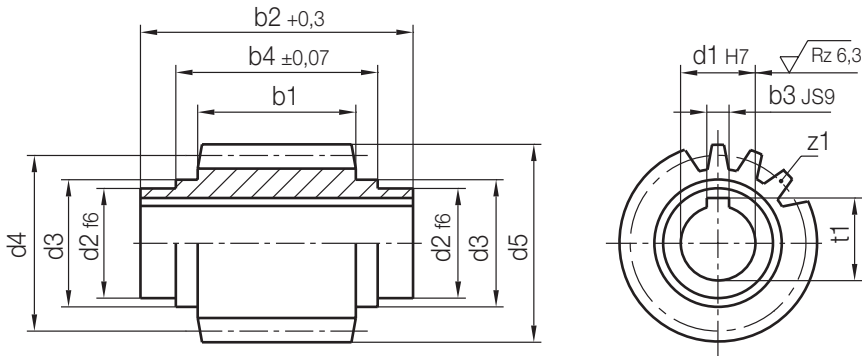

Z 1555 /...

Zwischenrad
Intermediate gear wheel
Engrenage intermédiaire

Mat.: 1.0503/690 N/mm²

m1 = Modul/Module/Module
z1 = Zähnezahl/Number of teeth/
Nobre de dents

t1	b4	b3	b2	d5	d4	d3	d2	d1	b1	z1	m1	Nr./No.				
22,3	36	5	48	63	60	35	30	20	30	40	1,5	Z 1555/ 20x30x40x1,5				
27,5		6		70,5	67,5			40		35		25	45	25x30x45x1,5		
				78	75			50		25x30x50x1,5						
				85,5	82,5			55		25x30x55x1,5						
				93	90			60		25x30x60x1,5						
				108	105			70		25x30x70x1,5						
13,8	46	4	60	36	32	23,4	20	12	36	16	2	12x36x16x2				
18,8		5		40	36			29,3		25		17	18	17x36x18x2		
				44	40			20		17x36x20x2						
				54	50			35		30		20	20x36x25x2			
22,3		6		6	64			60		40		35	25	30	25x36x30x2	
27,5					74			70		35		25x36x35x2				
					84			80		40		25x36x40x2				
					94			90		45		25x36x45x2				
					104			100		50		25x36x50x2				
					31,5			114		110		48	40	28	55	28x36x55x2
								124		120		60	28x36x60x2			
144					140			70		28x36x70x2						
18,8		5		62	45			40		29		25	17	16	2,5	17x36x16x2,5
22,3					50			45		35		30	20	18		20x36x18x2,5
	55		50		20	20x36x20x2,5										
	27,5		6		67,5	62,5	40,2	35	25	25	25x36x25x2,5					
80					75	30	25x36x30x2,5									
92,5					87,5	35	25x36x35x2,5									
105					100	40	25x36x40x2,5									
31,5	6		117,5		112,5	48	40	28	45	28x36x45x2,5						
			130		125	50	28x36x50x2,5