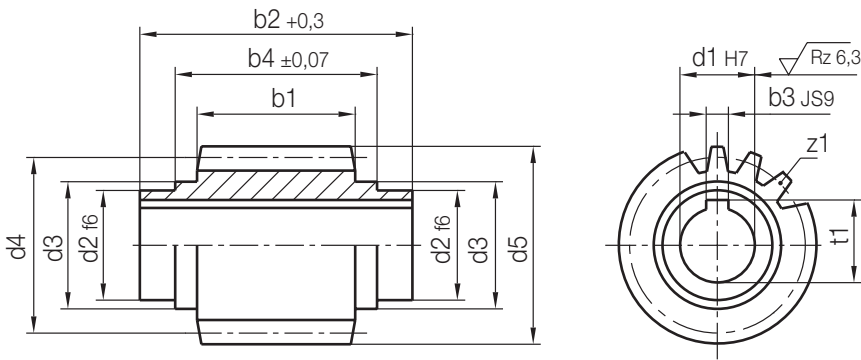

Z 1555 /...

Zwischenrad
Intermediate gear wheel
Engrenage intermédiaire

Mat.: 1.0503/690 N/mm²

m1 = Modul/Module/Module
z1 = Zähnezahl/Number of teeth/
Nobre de dents

4

t1	b4	b3	b2	d5	d4	d3	d2	d1	b1	z1	m1	Nr./No.			
8,2	27	3	37	19	17	14	12	7	22	17	1	Z 1555/ 7x22x17x1			
				20	18	14,5		18		7x22x18x1					
10,2	27	3	37	22	20	17,2	15	9	22	20	1	9x22x20x1			
11,7				27	25	20	17	10		25		10x22x25x1			
13,8	27	4	37	32	30	23,5	20	12	22	30	1	12x22x30x1			
18,8				37	35	29	25	17		35		17x22x35x1			
18,8	27	5	37	42	40				22	40	1	17x22x40x1			
				47	45					45		17x22x45x1			
				52	50					50		17x22x50x1			
				57	55	35	30	20		55		20x22x55x1			
				62	60					60		20x22x60x1			
22,3	27	5	37	72	70				22	70	1	20x22x70x1			
				22,3	22,5	20	16,9	15		9		30	16	1,25	9x30x16x1,25
				23,75	21,25	17,5						17			9x30x17x1,25
				25	22,5							18			9x30x18x1,25
11,7	27	4	37	27,5	25	20	17	10	22	20	1,25	10x30x20x1,25			
13,8				33,75	31,25	23,5	20	12		25		12x30x25x1,25			
18,8	27	5	37	40	37,5	29	25	17	22	30	1,25	17x30x30x1,25			
				46,25	43,75					35		17x30x35x1,25			
				52,5	50					40		17x30x40x1,25			
22,3	27	5	37	58,75	56,25	35	30	20	22	45	1,25	20x30x45x1,25			
				65	62,5					50		20x30x50x1,25			
				71,25	68,75					55		20x30x55x1,25			
27,5	27	6	37	77,5	75	40	35	25	22	60	1,25	25x30x60x1,25			
90				87,5				70		25x30x70x1,25					
11,7	27	4	37	27	24	20	17	10	22	16	1,5	10x30x16x1,5			
13,8				30	27					18		10x30x18x1,5			
18,8	27	5	37	33	30	23,5	20	12	22	20	1,5	12x30x20x1,5			
22,3				40,5	37,5	29	25	17		25		17x30x25x1,5			
22,3	27	5	37	48	45	35	30	20	22	30	1,5	20x30x30x1,5			
				55,5	52,5					35		20x30x35x1,5