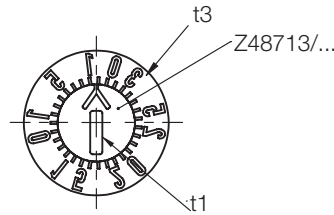

Z48712/...

Schriftstempel, Tag
 Marking stamp, Day
 Dateur, jour

Mat.: 1.4112/58 HRC

2

t1, t3 = Schrifttiefe
 Depth of characters
 Profondeur de la gravure

t4	t3	t1	l1	d4	d3	d2	d1	Nr./No
3,5	0,12	0,3	17	M 1,6x0,2	M3	3,1	5	Z48712/ 5
	0,15						6	6
4	0,18	0,5	20	M 2,5x0,35	M4	4,6	8	8
	0,2				M5		10	10
6			25	M3 x0,5	M6	6,4	12	12

Z48713/...

Pfeileinsatz
 Arrow insert
 Insert flèche

Mat.: 1.4112/58 HRC

t1 = Schrifttiefe
 Depth of characters
 Profondeur de la gravure

k1	t1	l1	d4	d2	d1	Nr./No.
3	0,3	13	M 1,6x0,2	3,1	5	Z48713/ 5
					6	6
4	0,5	14	M 2,5x0,35	4,6	8	8
					10	10
		17	M3 x0,5	6,4	12	12