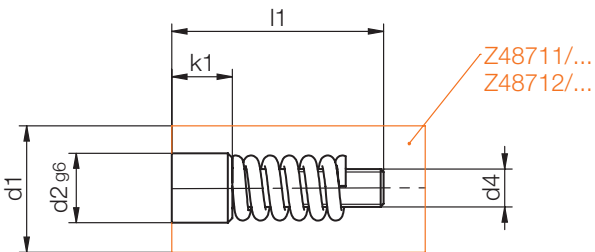

Z48712/...

Schriftstempel, Tag
 Marking stamp, Day
 Dateur, jour

Mat.: 1.4112/58 HRC

2

t1, t3 = Schrifttiefe
 Depth of characters
 Profondeur de la gravure

t4	t3	t1	l1	d4	d3	d2	d1	Nr./No
3,5	0,12	0,3	17	M 1,6x0,2	M3	3,1	5	Z48712/ 5
	0,15						6	6
4	0,18	0,5	20	M 2,5x0,35	M4	4,6	8	8
	0,2				M5		10	10
6			25	M3 x0,5	M6	6,4	12	12

Z48713/...

Pfeileinsatz
 Arrow insert
 Insert flèche

Mat.: 1.4112/58 HRC

t1 = Schrifttiefe
 Depth of characters
 Profondeur de la gravure

k1	t1	l1	d4	d2	d1	Nr./No.
3	0,3	13	M 1,6x0,2	3,1	5	Z48713/ 5
					6	6
4	0,5	14	M 2,5x0,35	4,6	8	8
					10	10
		17	M3 x0,5	6,4	12	12