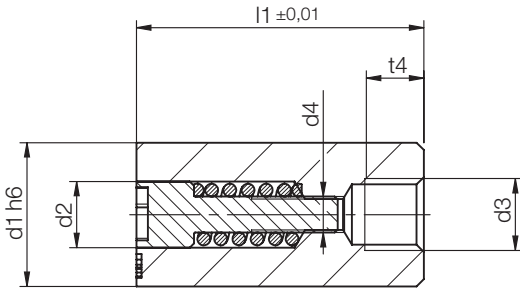

Z48712/...

Schriftstempel, Tag
 Marking stamp, Day
 Dateur, jour

Mat.: 1.4112/58 HRC

2

t1, t3 = Schrifttiefe
 Depth of characters
 Profondeur de la gravure

t4	t3	t1	l1	d4	d3	d2	d1	Nr./No
3,5	0,12	0,3	17	M 1,6x0,2	M3	3,1	5	Z48712/ 5
	0,15						6	6
4	0,18	0,5	20	M 2,5x0,35	M4	4,6	8	8
	0,2				M5		10	10
6			25	M3 x0,5	M6	6,4	12	12

Z48713/...

Pfeileinsatz
 Arrow insert
 Insert flèche

Mat.: 1.4112/58 HRC

t1 = Schrifttiefe
 Depth of characters
 Profondeur de la gravure

k1	t1	l1	d4	d2	d1	Nr./No.
3	0,3	13	M 1,6x0,2	3,1	5	Z48713/ 5
					6	6
4	0,5	14	M 2,5x0,35	4,6	8	8
					10	10
		17	M3 x0,5	6,4	12	12