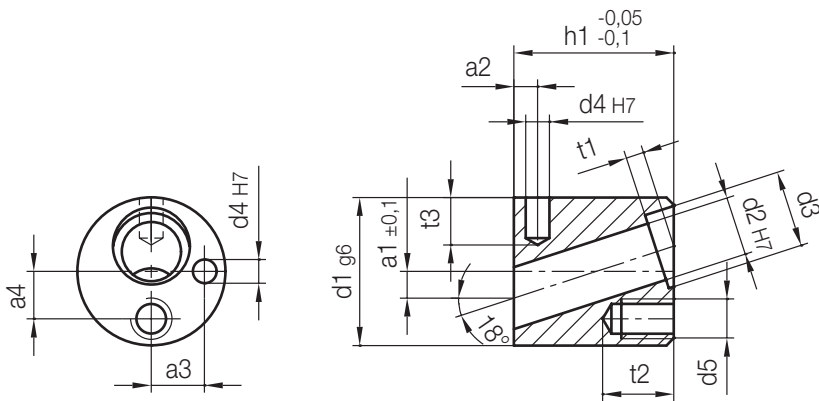

# Z187/...

Aufnahme, rund  
Retainer, round  
Logement, rond

Mat.: 1.2312/1080 N/mm<sup>2</sup>

4

t3	t2	t1	a4	a3	a2	a1	d5	d4	d3	d1	h1	d2	Nr./No.			
6	12	3	7	8	4	2,5	M5	3	11	22	22	8	Z187/22x22x 8			
8			8	9		4,5	M6					4	13	25	27	10
10		16,5	6	10	11	6	6	M8	5	21	40	46	12	32x36x12		
	8		12	13	19		36						36	14	36x36x14	
	13,5		14	15	23		18						18	18	18	
12		15	15	16,5	6	8,5	M8	6	25	45	56	20	Z187/45x46x20			
			16,5	18		10						27	50	56	22	Z187/50x56x22
			21	24		8						11	M10	8	37	63
14	23											32	32			