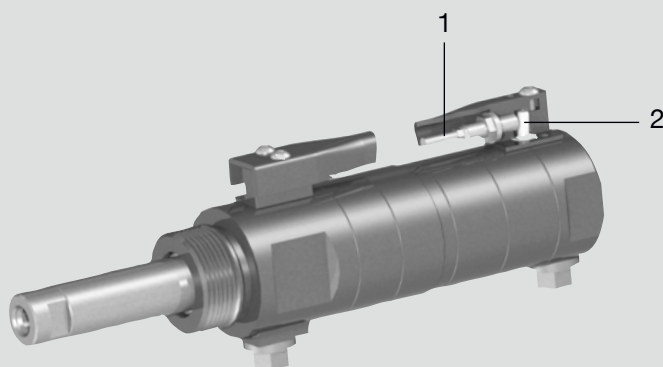

Verriegelungszyylinder  
Positive locking cylinder  
Cylindre de verrouillage

Pos.	Benennung	Designation	Désignation	Stück Quantity Pièce
1	Näherungsschalter	Inductive proximity switch	Déclencheur de proximité	1
2	Wipparm	Rocker arm	Bras basculant	1

Nr./No.	1 Z2301/...	2 Z2301/...
Z2301/16x 20	... 16-02	... 16-03
16x 40		... 20-03
20x 30		
20x 60		
25x 35		
25x 70		
32x 45		
32x 90		... 42-03
42x 50		
42x 100		
50x 60		
50x 120		
60x 75		
60x 150		