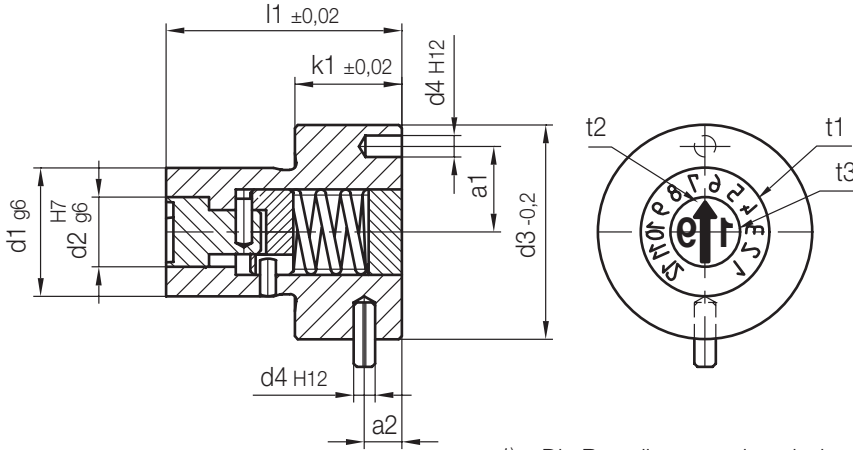

Z485/...

Schriftstempel, Jahr, Monat, ohne Höhenverstellung
 Marking stamp, Year, Month, not height-adjustable
 Dateur, année, mois, sans réglage de hauteur

Mat.: 1.4112/58HRC

t1, t2, t3 = Schrifttiefe
 Depth of characters
 Profondeur de la gravure

1) = Die Bestellnummer ist mit der Jahreszahl zu ergänzen
 Please complete the order No. by specifying the required year
 Le numéro de commande doit être complété avec le chiffre de l'année

2

k1	t3	t2	t1	a2	a1	l1	d4	d3	d2	d1	YY	Nr./No.
5	0,15	0,5	0,15	1,5	3,5	14	1,5	10	3,5	6	1)	Z485/ 6xYY
6		0,6		2,5	4,5	17		12	4,5	8		8
10	0,2	0,9	0,2	3,5	8	22	2	20	6,5	12		12
11					9,25	27		23	9	16		16
14					4	11,5		36	3	28		10,5

Z4851/...

Pfeileinsatz, Jahr
 Arrow insert, Year
 Insert flèche, année

Mat.: 1.4112/58HRC

t2, t3= Schrifttiefe
 Depth of characters
 Profondeur de la gravure

1) = Die Bestellnummer ist mit der Jahreszahl zu ergänzen
 Please complete the order No. by specifying the required year
 Le numéro de commande doit être complété avec le chiffre de l'année