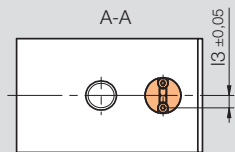

Einbauhinweise
Mounting instructions
Instructions d'installation

Z 1892 / . . . , Z 1893 / . . .

Schiebersicherung
Slide lock
Blocages de coulisseau

Z 1892 / ...
 Federndes Druckstück
 Spring plunger
 Vis à bille avec tête

Z 1893 / ...
 Aufnahme
 Retainer
 Logement de doigt
 de démoulage

max. Haltekraft max. holding force Puissance de verrouillage max. [kg]	r1	d2	l8	l7	l6	l5	l4	l3	l2	d1	l1	Z 1892 / ...	Z 1893 / ...
4,5	2	M 3	0,25	1,9	6,35	1	0,23	4,85	3,95	15,9	4,06	... 16 x 4,06	... 16 x 6,35
13,5	3	M 4	1	4,8		2	0,75	6,35	3,8	19,1	12,7	... 19 x 12,7	... 19 x 6,35
36			1,2	6,2				7,6		22,3	19,05	... 22 x 19,05	... 22 x 6,35