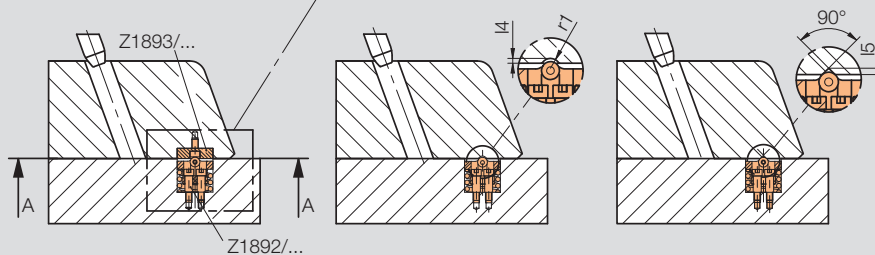

Einbauhinweise
Mounting instructions
Instructions d'installation

Z 1892 / . . . , Z 1893 / . . .

Schiebersicherung
Slide lock
Blocages de coulisseau

Z 1892 / ...
 Federndes Druckstück
 Spring plunger
 Vis à bille avec tête

Z 1893 / ...
 Aufnahme
 Retainer
 Logement de doigt
 de démoulage

max. Haltekraft max. holding force Puissance de verrouillage max. [kg]	r1	d2	l8	l7	l6	l5	l4	l3	l2	d1	l1	Z 1892 / ...	Z 1893 / ...
4,5	2	M 3	0,25	1,9	6,35	1	0,23	4,85	3,95	15,9	4,06	... 16 x 4,06	... 16 x 6,35
13,5	3	M 4	1	4,8		2	0,75	6,35	3,8	19,1	12,7	... 19 x 12,7	... 19 x 6,35
36			1,2	6,2				7,6		22,3	19,05	... 22 x 19,05	... 22 x 6,35