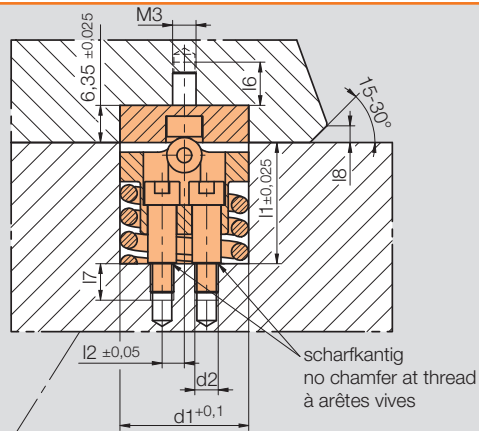

Einbauhinweise
Mounting instructions
Instructions d'installation

Z 1892 / . . . , Z 1893 / . . .

Schiebersicherung
Slide lock
Blocages de coulisseau

Z 1892 / ...
 Federndes Druckstück
 Spring plunger
 Vis à bille avec tête

Z 1893 / ...
 Aufnahme
 Retainer
 Logement de doigt
 de démoulage

max. Haltekraft max. holding force Puissance de verrouillage max. [kg]	r1	d2	l8	l7	l6	l5	l4	l3	l2	d1	l1	Z 1892 / ...	Z 1893 / ...
4,5	2	M 3	0,25	1,9	6,35	1	0,23	4,85	3,95	15,9	4,06	... 16 x 4,06	... 16 x 6,35
13,5	3	M 4	1	4,8		2	0,75	6,35	3,8	19,1	12,7	... 19 x 12,7	... 19 x 6,35
36			1,2	6,2				7,6		22,3	19,05	... 22 x 19,05	... 22 x 6,35