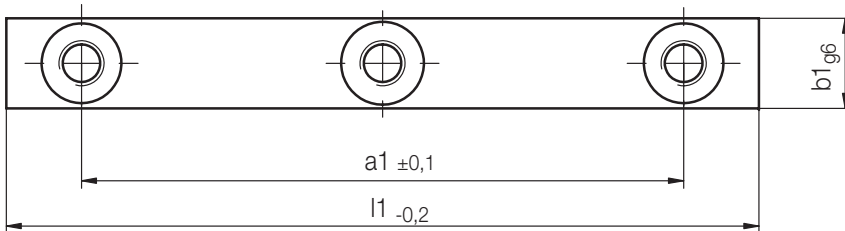

Z1851/...

Führungsleiste
Guide strip
Barre de guidage

Mat.: 1.2379/58 HRC

Typ 1

Typ 2

4

Typ	t1	a1	d3	d2	d1	b1	h1	l1	Nr./No.
1	5,7	30	5,3	10	M6	12	10	50	Z1851/12x10x 50
2		70						90	90
		80						125	125
1	6,8	30	6,8	11	M8	20	16	50	Z1851/16x16x 50
2		70						90	90
		105						125	125
1	6,8	60	6,8	11	M8	20	20	80	Z1851/20x16x 80
2		105						125	125
		140						160	160
1	6,8	60	6,8	11	M8	25	20	80	Z1851/25x20x 80
2		105						125	125
		140						160	160