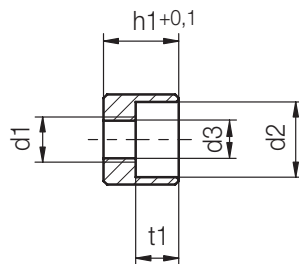

Z1851/...

Führungsleiste
Guide strip
Barre de guidage

Mat.: 1.2379/58 HRC

Typ 1

Typ 2

4

Typ	t1	a1	d3	d2	d1	b1	h1	l1	Nr./No.
1	5,7	30	5,3	10	M6	12	10	50	Z1851/12x10x 50
2		70						90	90
		80						125	125
1	6,8	30	6,8	11	M8	20	16	50	Z1851/16x16x 50
2		70						90	90
		105						125	125
1	6,8	60	6,8	11	M8	20	20	80	Z1851/20x16x 80
2		105						125	125
		140						160	160
1	6,8	60	6,8	11	M8	25	20	80	Z1851/25x20x 80
2		105						125	125
		140						160	160