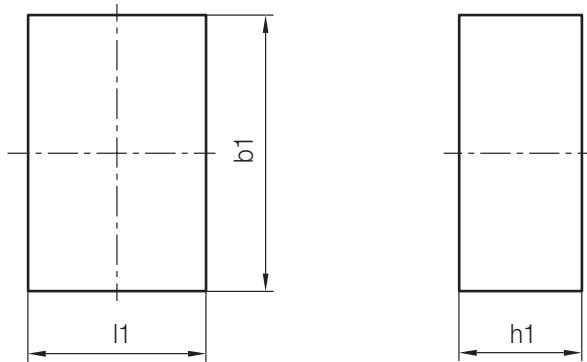

Z 1756/...

Distanzstück
Spacer block
Entretoise

Mat.: 1.2162/590 N/mm²

b1	l1	h1	Nr./No.
56	36	25	Z 1756/36x25
		40	40
		63	63

b1	l1	h1	Nr./No.
80	45	32	Z 1756/45x32
		50	50
		80	80

4

Z 1761/...

Z ahnstange, schrägverzahnt, beidseitig
Rack, helical teeth, double sided
Crémaillère, à denture hélicoïdale, des deux côtés

Mat.: 1.2312/1080 N/mm²

d1	l1	w1	Nr./No.
25	125	45°	Z 1761/25x125x45
	160		160x45
	200		200x45