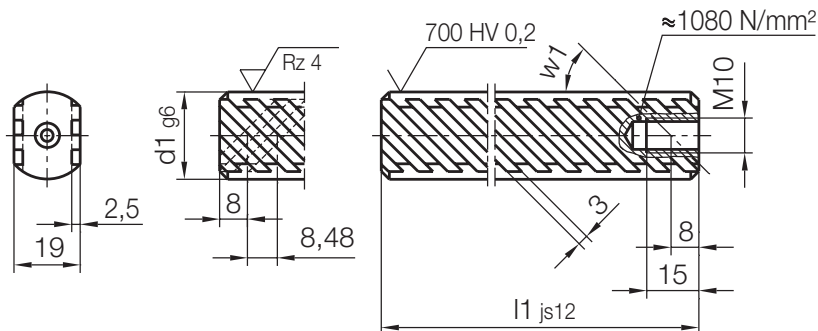

Z 1756/...

Distanzstück
Spacer block
Entretoise

Mat.: 1.2162/590 N/mm²

b1	l1	h1	Nr./No.
56	36	25	Z 1756/36x25
		40	40
		63	63

b1	l1	h1	Nr./No.
80	45	32	Z 1756/45x32
		50	50
		80	80

4

Z 1761/...

Z ahnstange, schrägverzahnt, beidseitig
Rack, helical teeth, double sided
Crémaillère, à denture hélicoïdale, des deux côtés

Mat.: 1.2312/1080 N/mm²

d1	l1	w1	Nr./No.
25	125	45°	Z 1761/25x125x45
	160		160x45
	200		200x45