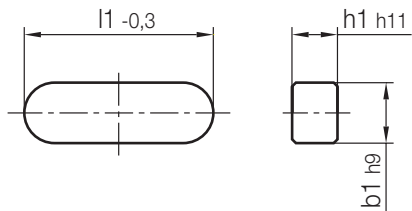

Z 1558 /...

Passfeder
Parallel key
Clavette

DIN 6885-1

Neu / New / Nouveau

	b1	h1	l1	Nr./No.		
10	3	3	8	Z 1558/ 3x3x 8		
			12	12		
			16	16		
			20	20		
			25	25		
			32	32		
			36	36		
			40	40		
			4	4	12	Z 1558/ 4x4x12
					16	16
20	20					
25	25					
32	32					
36	36					
40	40					
45	45					
5	5	14	Z 1558/ 5x5x14			
		20	20			
		22	22			
		25	25			
		32	32			
		36	36			
		40	40			
		45	45			
6	6	20	Z 1558/ 6x6x20			
		22	22			
		25	25			
		28	28			
		32	32			
		40	40			
		45	45			
		50	50			
8	5	18	Z 1558/ 8x5x18			
		34	34			
		40	40			
8	7	20	Z 1558/ 8x7x20			

	b1	h1	l1	Nr./No.		
10	8	7	22	Z 1558/ 8x7x22		
			25	25		
			28	28		
			36	36		
			40	40		
			50	50		
			63	63		
			10	6	40	Z 1558/10x6x40
					45	45
					50	50
60	60					
65	65					
8	8	28			Z 1558/10x8x28	
		40			40	
		50			50	
		63	63			
		70	70			
		12	8	25	Z 1558/12x8x25	
32	32					
40	40					
50	50					
63	63					
14	9			25	Z 1558/14x9x25	
				32	32	
				36	36	
		63	63			
		80	80			
		16	10	40	Z 1558/14x9x40	
50	50					
63	63					
70	70					
80	80					
20	12			50	Z 1558/14x9x50	
		63	63			
		70	70			
		100	100			