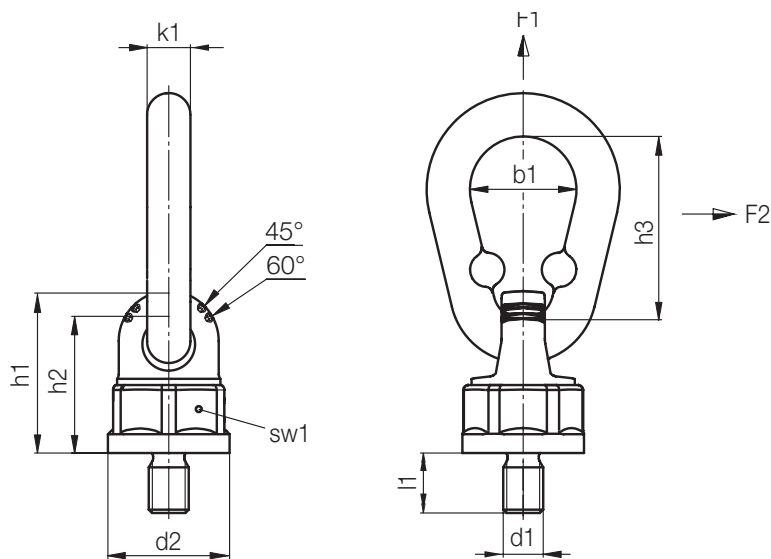

# Z721/...

Sicherheitsringschraube, drehbar  
 Safety eye screw, turnable  
 Anneau de levage de sécurité, rotatif

2

 max. F1 [t]										 max. F2 [t]	Nr./No.							
	sw1	k1	h3	h2	h1	b1	d2	d1	l1									
0,6	34	13	55	41	48	32	36,5	M 8	18	0,3	Z721/ 8x18 x 0,3							
1								M10		0,5	10x18 x 0,5							
1,4								M12		0,7	12x18 x 0,7							
2								46	16	70	55	67	34	52	M14	20	1	14x20 x 1
2,8															M16	1,4	16x20 x 1,4	
3,4															M20	1,7	20x30 x 1,7	
5															50	18	85	61
8	4	24x30 x 4																
12	6,7	30x35 x 6,7																
15	75	23	115	83	106	60	81	M36	54	10	36x54 x 10							
20	95	30	140	103	127	70	104	M42	60	13	42x60 x 13							
25								M48		17	48x60 x 17							