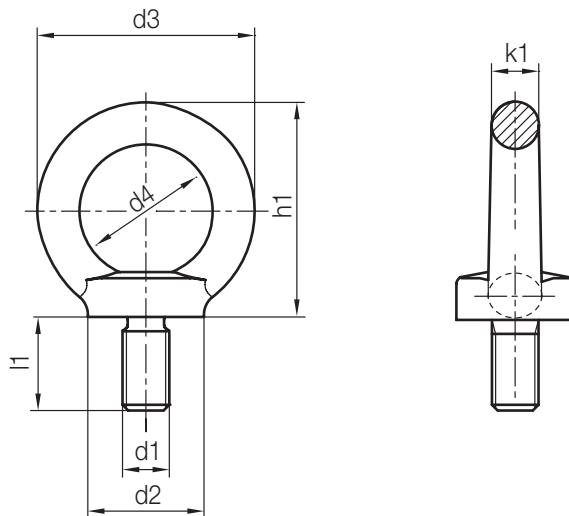

Z710/...

Ringschraube
Lifting eye bolt
Anneau de levage

Mat : C15E
DIN 580
Max. °C: 200

CE

										
max. F2 [kg]	max. F1 [kg]	k1	h1	l1	d4	d3	d2	d1	Nr./No.	
100	140	8	36	13	20	36	20	M 8	Z710/ 8	
170	230	10	45	17	25	45	25	M 10	10	
240	340	12	53	20,5	30	54	30	M 12	12	
500	700	14	62	27	35	63	35	M 16	16	
860	1200	16	71	30	40	72	40	M 20	20	
1290	1800	20	90	36	50	90	50	M 24	24	
2300	3200	24	109	45	60	108	65	M 30	30	
3300	4600	28	128	54	70	126	75	M 36	36	
4500	6300	32	147	63	80	144	85	M 42	42	
6100	8600	38	168	68	90	166	100	M 48	48	