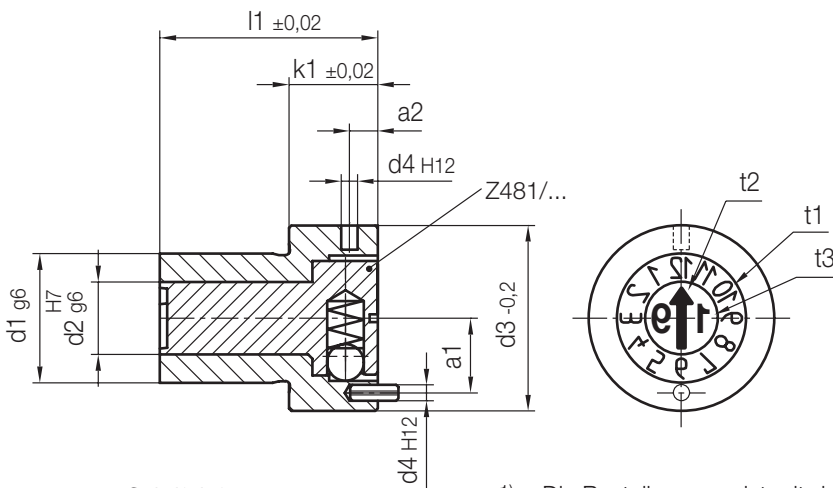

Z48/...

Schriftstempel, Jahr, Monat, ohne Höhenverstellung
 Marking stamp, Year, Month, not hight-adjustable
 Dateur, année, mois, sans réglage de hauteur

Mat.: 1.4112/58HRC

t1, t2, t3 = Schrifttiefe
 Depth of characters
 Profondeur de la gravure

1) = Die Bestellnummer ist mit der Jahreszahl zu ergänzen
 Please complete the order No. by specifying the required year
 Le numéro de commande doit être complété avec le chiffre de l'année

k1	t3	t2	t1	a2	a1	l1	d4	d3	d2	d1	YY	Nr./No.	
5	0,15	0,5	0,15	0,9	5	14	1,5	10	3,5	6	1)	Z48/ 6xYY	
6		0,6			6			12	4,5	8		8	
10	0,2	0,9	0,2	3,5	8	22	2	20	6,5	12		12	
11					9,25			27	23	9		16	16
14					4			11,5	36	3		28	10,5