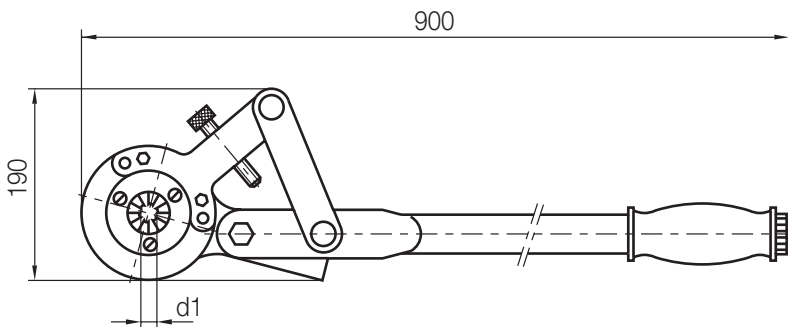

# Z861/...

Quetschhülse  
Crimping sleeve  
Douille de sertissage

Mat.: 1.0333

Z85/...; Z850/...; Z851/...; Z852/...  
Z8525/...; Z853/...; Z854/...

10	für/for/pour						s1	l1	d3	d1	d2	Nr./No.
	Z85/...	Z850/... Z851/...	Z852/...	Z8525/...	Z853/...	Z854/...						
■							0,6	15	6	5	10,5	Z861/ 5x10,5
■	■				■	■	0,8	20	11,3	9	16	9x16
		■	■					21	13,4		18	9x18
					■	■	0,9	26	14,5	13	19,5	13x19,5
■	■	■	■					32	17		22	13x22
■	■		■	■					22		19	28
			■				1	33	24		30,5	19x30,5

# Z865/...

Quetschwerkzeug  
Crimping tool  
Jauge de réglage

Z861/...							min. d1	max. d1	Typ	Nr./No.
...5x10,5	...9x16	...9x18	...13x19,5	...13x22	...19x28	...19x30,5				
X	X	X	X	X	-	-	8	38	1	Z865/1
-	-	-	-	-	X	X	15			