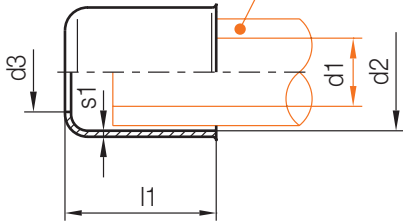

# Z861/...

Quetschhülse  
Crimping sleeve  
Douille de sertissage

Mat.: 1.0333

Z85/...; Z850/...; Z851/...; Z852/...  
Z8525/...; Z853/...; Z854/...

10	für/for/pour						s1	l1	d3	d1	d2	Nr./No.
	Z85/...	Z850/... Z851/...	Z852/...	Z8525/...	Z853/...	Z854/...						
■							0,6	15	6	5	10,5	Z861/ 5x10,5
■	■				■	■	0,8	20	11,3	9	16	9x16
		■	■					21	13,4		18	9x18
					■	■	0,9	26	14,5	13	19,5	13x19,5
■	■	■	■					32	17		22	13x22
■	■		■	■					22		19	28
			■				1	33	24		30,5	19x30,5

# Z865/...

Quetschwerkzeug  
Crimping tool  
Jauge de réglage

Z861/...							min. d1	max. d1	Typ	Nr./No.
...5x10,5	...9x16	...9x18	...13x19,5	...13x22	...19x28	...19x30,5				
X	X	X	X	X	-	-	8	38	1	Z865/1
-	-	-	-	-	X	X	15			