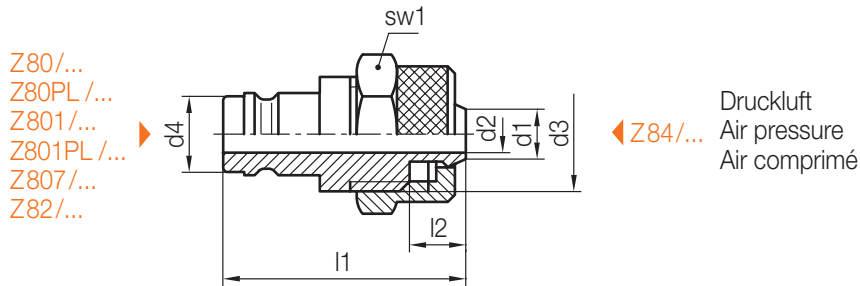

Z831/...

Anschlussnippel
 Plug-in connector
 Raccord rapide

Mat.: 2.0401

sw1	l2	l1	d3	d2	d4	d1	Nr./No.
14	6	32	M12x1	5	9	6	Z831/9x6

Z835/...

Blindnippel
 Dummy nipple
 Raccord neutre

Mat.: 2.0401

l1	d1	d4	Nr./No.
20,5	7	5	Z835/ 5
28	11	9	9
31	16	13	13
52	23	19	19