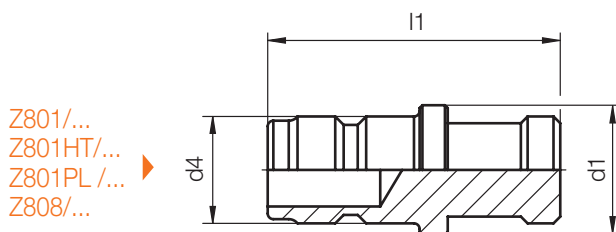

Z831/...

Anschlussnippel
 Plug-in connector
 Raccord rapide

Mat.: 2.0401

sw1	l2	l1	d3	d2	d4	d1	Nr./No.
14	6	32	M12x1	5	9	6	Z831/9x6

Z835/...

Blindnippel
 Dummy nipple
 Raccord neutre

Mat.: 2.0401

l1	d1	d4	Nr./No.
20,5	7	5	Z835/ 5
28	11	9	9
31	16	13	13
52	23	19	19