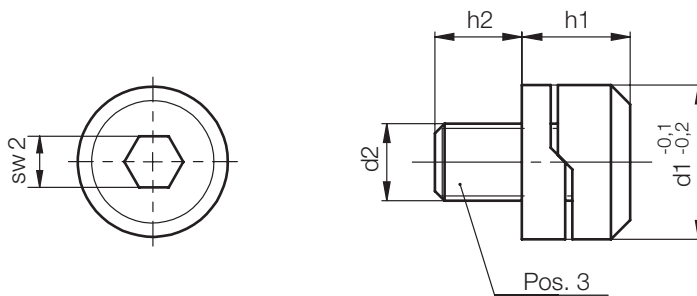

# Z0101/...

Klemmscheibe  
Clamping disc  
Rondelle de serrage

Mat.: = 1.2516

Pos. 3	sw2	h2	h1	d1	d2	Nr. / No.	
Z 35 / 6 x 20	3	10	10	10	M 6	Z 0101/ 10 x 6	
				12		12	
Z 35 / 6 x 25	4	12	14	14	M 8	14	
Z 35 / 8 x 25				15		15 x 8	
				16		16	
Z 35 / 10 x 30	5	15	15,5	18	M 10	18 x 10	
				20		20	
				22		22	
Z 35 / 12 x 40	6	18	21,5	24	M 12	24 x 12	
Z 35 / 16 x 40	8			22,5	30	M 16	30 x 16
					32		32