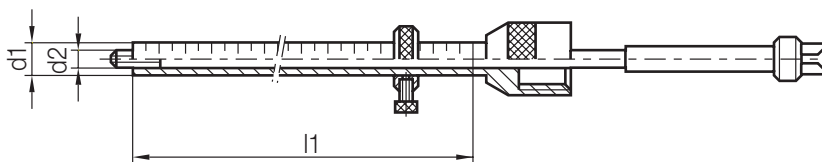

Z947/1/...

Montagegange
Mounting tube
Tige de montage

d2	Typ	d1	l1	Nr./No.
M3	1	6	150	Z947/1/ 6x150
M4		8	200	8x200
M6			315	315
		10	250	10x250
			400	400

Z947/2/...

Montagegange
Mounting tube
Tige de montage

d2	Typ	d1	l1	Nr./No.
M6	2	10	250	Z947/2/10x250
		12	250	12x250
			630	630
M8		15	250	15x250
		16	250	16x250
			800	800