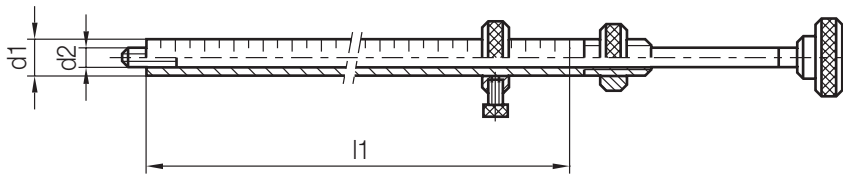

Z947/1/...

Montagegange
Mounting tube
Tige de montage

d2	Typ	d1	l1	Nr./No.
M3	1	6	150	Z947/1/ 6x150
M4		8	200	8x200
M6			315	315
		10	250	10x250
			400	400

Z947/2/...

Montagegange
Mounting tube
Tige de montage

d2	Typ	d1	l1	Nr./No.
M6	2	10	250	Z947/2/10x250
		12	250	12x250
			630	630
M8		15	250	15x250
		16	250	16x250
			800	800