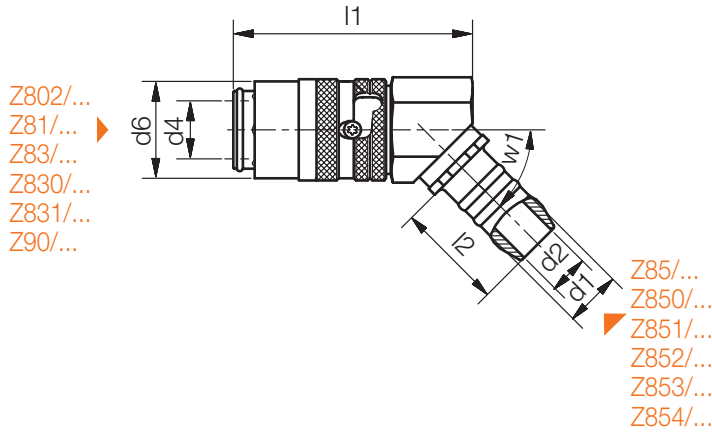

Medium	max. C°
Luft/air/air	250
Öl/oil/huile	200
Wasser/water/eau	160

Schlauchgrenzwerte können abweichen!
 Hose limits can differ!
 Les valeurs limites des tuyaux peuvent différer!

p [bar]	l2	l1	d6	d2	d4	d1	Nr./No.
25	22,5	38,5	17,2	6	9	9	Z80801HT/ 9
	25	38	22,5	9	13	13	13

Z80801HT /...x45

Sicherheitskupplung, mit freiem Durchgang, 45° abgewinkelt
 Safety coupling, open flow, 45° angled
 Coupleur de sécurité, à passage ouvert, coudé à 45°

Mat.: 2.0401

Medium	max. C°
Luft/air/air	250
Öl/oil/huile	200
Wasser/water/eau	160

⚠
 Schlauchgrenzwerte können abweichen!
 Hose limits can differ!
 Les valeurs limites des tuyaux peuvent différer!

p [bar]	l2	l1	d6	d2	d4	d1	w1	Nr./No.
25	22,5	52	17,2	6	9	9	45°	Z80801 HT/ 9x45
	25	55,5	22,5	9	13	13		13x45

⚠
 Schlauchgrenzwerte können abweichen!
 Hose limits can differ!
 Les valeurs limites des tuyaux peuvent différer!

p [bar]	l2	l1	d6	d2	d4	d1	w1	Nr./No.
25	22,5	56	17,2	6	9	9	90°	Z80801 HT/ 9x90
	25	55,5	22,5	9	13	13		13x90