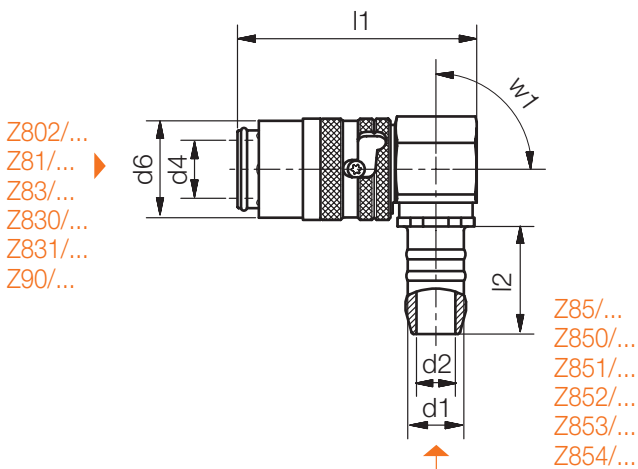

Z80801HT /...x45

Sicherheitskupplung, mit freiem Durchgang, 45° abgewinkelt
 Safety coupling, open flow, 45° angled
 Coupleur de sécurité, à passage ouvert, coudé à 45°

Mat.: 2.0401

Medium	max. C°
Luft/air/air	250
Öl/oil/huile	200
Wasser/water/eau	160

⚠
 Schlauchgrenzwerte können abweichen!
 Hose limits can differ!
 Les valeurs limites des tuyaux peuvent différer!

p [bar]	l2	l1	d6	d2	d4	d1	w1	Nr./No.
25	22,5	52	17,2	6	9	9	45°	Z80801 HT/ 9x45
	25	55,5	22,5	9	13	13		13x45

Z80801HT /...x90

Sicherheitskupplung, mit freiem Durchgang, 90° abgewinkelt
 Safety coupling, open flow, 90° angled
 Coupleur de sécurité, à passage ouvert, coudé à 90°

Mat.: 2.0401

Medium	max. C°
Luft/air/air	250
Öl/oil/huile	200
Wasser/water/eau	160

⚠
 Schlauchgrenzwerte können abweichen!
 Hose limits can differ!
 Les valeurs limites des tuyaux peuvent différer!

p [bar]	l2	l1	d6	d2	d4	d1	w1	Nr./No.
25	22,5	56	17,2	6	9	9	90°	Z80801 HT/ 9x90
	25	55,5	22,5	9	13	13		13x90