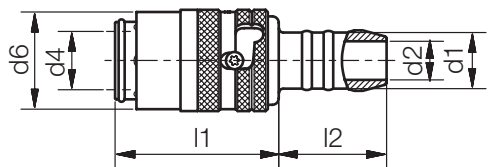

Z80801HT/...

Sicherheitskupplung, mit freiem Durchgang
 Safety coupling, open flow
 Coupleur de sécurité, à passage ouvert

Mat.: 2.0401

Z802/...
 Z811/...
 Z83/...
 Z830/...
 Z831/...
 Z90/...

Z85/...
 Z850/...
 Z851/...
 Z852/...
 Z853/...
 Z854/...

Medium	max. C°
Luft/air/air	250
Öl/oil/huile	200
Wasser/water/eau	160

Schlauchgrenzwerte können abweichen!
 Hose limits can differ!
 Les valeurs limites des tuyaux peuvent différer!

p [bar]	l2	l1	d6	d2	d4	d1	Nr./No.
25	22,5	38,5	17,2	6	9	9	Z80801HT/ 9
	25	38	22,5	9	13	13	13

Z80801HT /...x45

Sicherheitskupplung, mit freiem Durchgang, 45° abgewinkelt
 Safety coupling, open flow, 45° angled
 Coupleur de sécurité, à passage ouvert, coudé à 45°

Mat.: 2.0401

Medium	max. C°
Luft/air/air	250
Öl/oil/huile	200
Wasser/water/eau	160

⚠
 Schlauchgrenzwerte können abweichen!
 Hose limits can differ!
 Les valeurs limites des tuyaux peuvent différer!

p [bar]	l2	l1	d6	d2	d4	d1	w1	Nr./No.
25	22,5	56	17,2	6	9	9	90°	Z80801 HT/ 9x90
	25	55,5	22,5	9	13	13		13x90