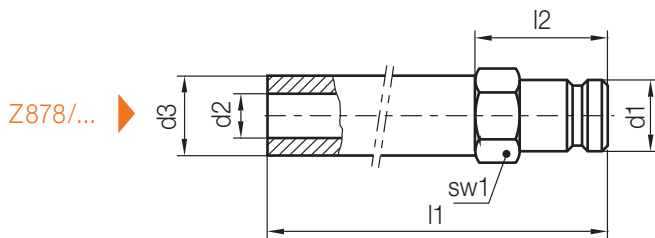

Z90/...

Verlängerungsrippel, mit freiem Durchgang
 Extended nipple, open flow
 Raccord d'extension, à passage ouvert

Mat.: 2.0401

Z80/... Z805/...
 Z801/... Z8051/...
 Z802/... Z807/...
 Z8021/... Z808/...
 Z803/... Z82/...
 Z804/...
 Z825/...

Z80HT/... Z80PL /...
 Z801HT/... Z801PL /...
 Z807HT/...
 Z808HT/...

sw1	l2	d3	d2	d1	l1	Nr./No.
7	15	5	2,7	5	63	Z90/ 5x 63
					100	5x100
9	21	8	5	9	63	9x 63
					100	9x100
11	23	10	6	13	120	9x120
					240	9x240
					360	9x360
15	35	14	9	19	150	13x150
					300	13x300
					450	13x450
22	35	21	13	19	500	19x500