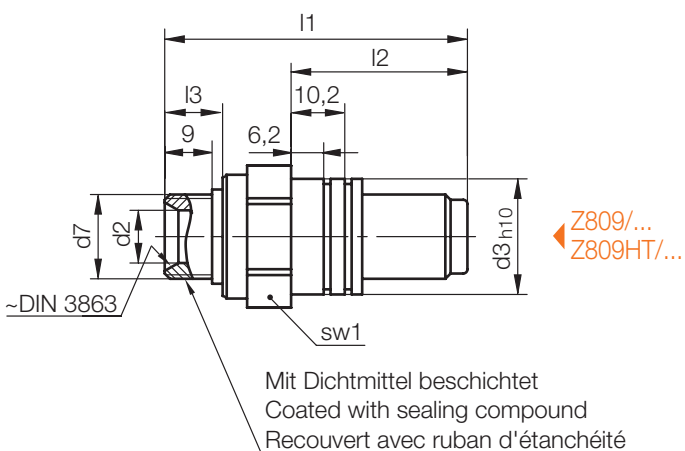

Z809HT/...

Multi-Verschlußkupplung, mit Absperrventil, Hochtemperatur
Multiple shut-off coupling, with valve, high temperature
Coupleur multiple, avec vanne d'arrêt, haute température

Mat.: 2.0401

Medium	max. C°
Luft/air/air	220
Öl/oil/huile	220
Wasser/water/eau	180

Schlauchgrenzwerte können abweichen!
Hose limits can differ!
Les valeurs limites des tuyaux peuvent différer!

Neu/New/Nouveau

p [bar]	sw1	l3	l2	l1	d3	d2	Typ	d7	Nr./No.
20	24	11	23,7	47,7	21,5	9	13	M16x1,5 G3/8A	Z809HT/13/ 16x1,5 G3/8

Z819HT/...

Multi-Verschlußnippel, mit Absperrventil, Hochtemperatur
Multiple shut-off nipple, with valve, high temperature
Raccord multiple, avec vanne d'arrêt, haute température

Mat.: 2.0401

Medium	max. C°
Luft/air/air	220
Öl/oil/huile	220
Wasser/water/eau	180

Schlauchgrenzwerte können abweichen!
Hose limits can differ!
Les valeurs limites des tuyaux peuvent différer!

Neu/New/Nouveau

p [bar]	sw1	l3	l2	l1	d3	d2	Typ	d7	Nr./No.
20	24	11	33,5	57,5	21,95	9	13	M16x1,5 G3/8A	Z819HT/13/ 16x1,5 G3/8