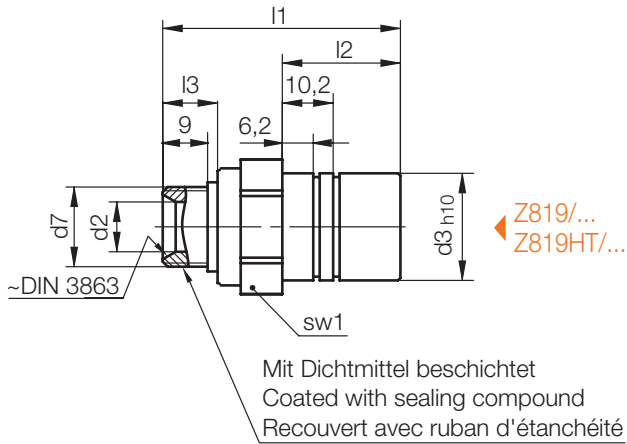

Z809HT/...

Multi-Verschlußkupplung, mit Absperrventil, Hochtemperatur
Multiple shut-off coupling, with valve, high temperature
Coupleur multiple, avec vanne d'arrêt, haute température

Mat.: 2.0401

Medium	max. C°
Luft/air/air	220
Öl/oil/huile	220
Wasser/water/eau	180

Schlauchgrenzwerte können abweichen!
Hose limits can differ!
Les valeurs limites des tuyaux peuvent différer!

Neu/New/Nouveau

p [bar]	sw1	l3	l2	l1	d3	d2	Typ	d7	Nr./No.
20	24	11	23,7	47,7	21,5	9	13	M16x1,5 G3/8A	Z809HT/13/ 16x1,5 G3/8

Z819HT/...

Multi-Verschlußnippel, mit Absperrventil, Hochtemperatur
Multiple shut-off nipple, with valve, high temperature
Raccord multiple, avec vanne d'arrêt, haute température

Mat.: 2.0401

Medium	max. C°
Luft/air/air	220
Öl/oil/huile	220
Wasser/water/eau	180

Schlauchgrenzwerte können abweichen!
Hose limits can differ!
Les valeurs limites des tuyaux peuvent différer!

Neu/New/Nouveau

p [bar]	sw1	l3	l2	l1	d3	d2	Typ	d7	Nr./No.
20	24	11	33,5	57,5	21,95	9	13	M16x1,5 G3/8A	Z819HT/13/ 16x1,5 G3/8