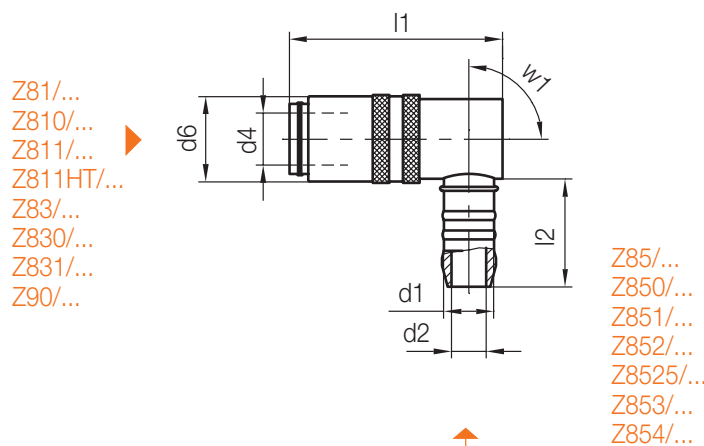

Mat.: 2.0401

Medium	max. C°
Luft/air/air	220
Öl/oil/huile	220
Wasser/water/eau	180

Schlauchgrenzwerte können abweichen!
 Hose limits can differ!
 Les valeurs limites des tuyaux peuvent différer!

p [bar]	l2	l1	d6	d4	d2	d1	w1	Nr./No.
25	28	41	17	9	6	9	45°	Z80HT/ 9x45
		51	22	13	9	13		13

Z80HT /...x90

Schnellverschlusskupplung, mit Absperrventil, 90° abgewinkelt
 Shut-off coupling, with valve, 90° angled
 Coupleur rapide, avec vanne d'arrêt, coudé à 90°

Mat.: 2.0401

Medium	max. C°
Luft/air/air	220
Öl/oil/huile	220
Wasser/water/eau	180

Schlauchgrenzwerte können abweichen!
 Hose limits can differ!
 Les valeurs limites des tuyaux peuvent différer!

p [bar]	l2	l1	d6	d4	d2	d1	w1	Nr./No.
25	24	41	17	9	6	9	90°	Z80HT/ 9x90
	28	51	22	13	9	13		13