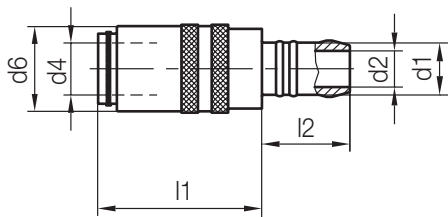

Z80HT /...

Schnellverschlusskupplung, mit Absperrventil
 Shut-off coupling, with valve
 Coupleur rapide, avec vanne d'arrêt

Mat.: 2.0401

Z81/...
 Z810/...
 Z811/...
 Z811HT/...
 Z83/...
 Z830/...
 Z831/...
 Z90/...

p [bar]	l2	l1	d6	d4	d2	d1	Nr./No.
25	22	31	17	9	6	9	Z80HT/ 9
	25	37	22	13	9	13	13

Z80HT /...x45

Schnellverschlusskupplung, mit Absperrventil, 45° abgewinkelt
 Shut-off coupling, with valve, 45° angled
 Coupleur rapide, avec vanne d'arrêt, coudé à 45°

Z80HT /...x90

Schnellverschlusskupplung, mit Absperrventil, 90° abgewinkelt
 Shut-off coupling, with valve, 90° angled
 Coupleur rapide, avec vanne d'arrêt, coudé à 90°

Mat.: 2.0401

Medium	max. C°
Luft/air/air	220
Öl/oil/huile	220
Wasser/water/eau	180

Schlauchgrenzwerte können abweichen!
 Hose limits can differ!
 Les valeurs limites des tuyaux peuvent différer!

p [bar]	l2	l1	d6	d4	d2	d1	w1	Nr./No.
25	24	41	17	9	6	9	90°	Z80HT/ 9x90
	28	51	22	13	9	13		13