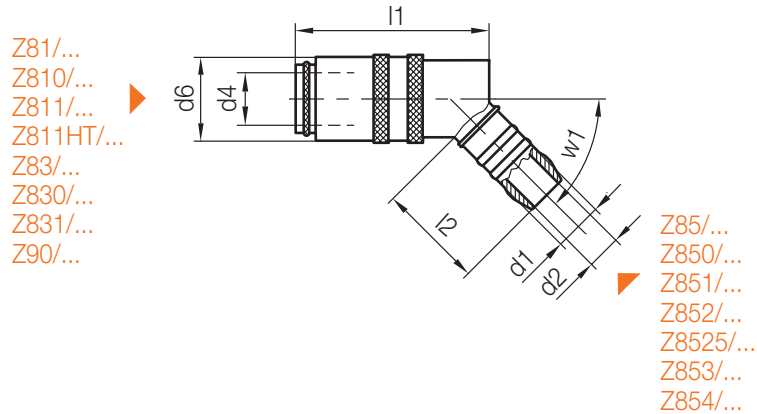

Z85/...
 Z850/...
 Z851/...
 Z852/...
 Z8525/...
 Z853/...
 Z854/...

Medium	max. C°
Luft/air/air	220
Öl/oil/huile	220
Wasser/water/eau	180

Schlauchgrenzwerte können abweichen!
 Hose limits can differ!
 Les valeurs limites des tuyaux peuvent différer!

p [bar]	l2	l1	d6	d4	d2	d1	Nr./No.
25	22	31	17	9	6	9	Z80HT/ 9
	25	37	22	13	9	13	13

Z80HT /...x45

Schnellverschlusskupplung, mit Absperrventil, 45° abgewinkelt
 Shut-off coupling, with valve, 45° angled
 Coupleur rapide, avec vanne d'arrêt, coudé à 45°

Mat.: 2.0401

Medium	max. C°
Luft/air/air	220
Öl/oil/huile	220
Wasser/water/eau	180

Schlauchgrenzwerte können abweichen!
 Hose limits can differ!
 Les valeurs limites des tuyaux peuvent différer!

p [bar]	l2	l1	d6	d4	d2	d1	w1	Nr./No.
25	28	41	17	9	6	9	45°	Z80HT/ 9x45
		51	22	13	9	13		13

Schlauchgrenzwerte können abweichen!
 Hose limits can differ!
 Les valeurs limites des tuyaux peuvent différer!

p [bar]	l2	l1	d6	d4	d2	d1	w1	Nr./No.
25	24	41	17	9	6	9	90°	Z80HT/ 9x90
	28	51	22	13	9	13		13