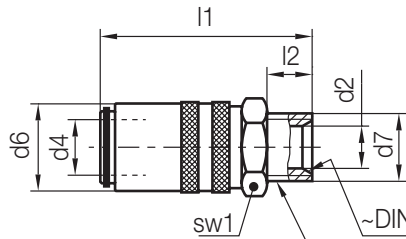

Z808 /...

Schnellkupplung, mit freiem Durchgang
 Rapid coupling, open flow
 Coupleur rapide, à passage ouvert

Mat.: 2.0401

Z81/...
 Z83/...
 Z830/...
 Z831/...
 Z90/...

Z814/...
 Z855/...
 Z856/... Z8560/...
 Z875/...
 Z876/... Z876PL/...

~DIN 3863
 Mit Dichtmittel beschichtet
 Coated with sealing compound
 Recouvert avec ruban d'étanchéité

Medium	max. C°
Luft/air/air	200
Öl/oil/huile	200
Wasser/water/eau	150

Schlauchgrenzwerte können abweichen!
 Hose limits can differ!
 Les valeurs limites des tuyaux peuvent différer!

p [bar]	sw1	l2	l1	d6	d2	d4	d7	Nr./No.
25	17	9	48	17	6	9	M14x 1,5	Z808/ 9x14x1,5
	22		52	22	9	13	M16x 1,5	13x16x1,5
	30	16	78	31	15	19	M24x 1,5	19x24x1,5